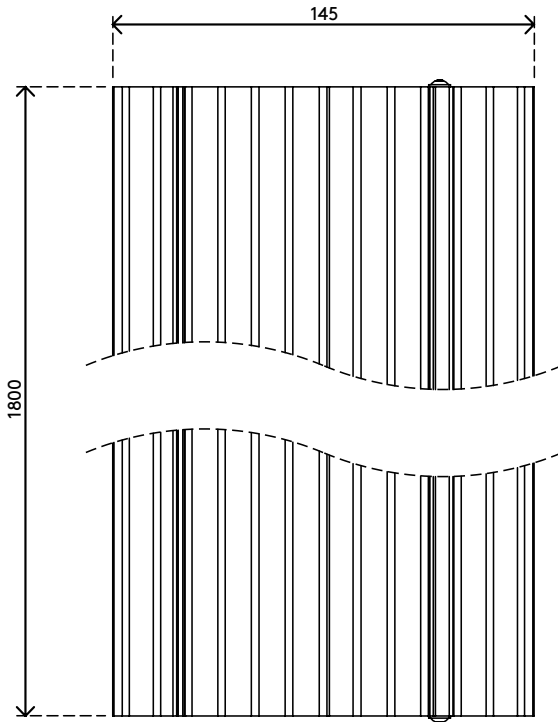

31.432

Canalina proteggi cavi Addit - diritta 432

Il proteggi cavi Addit consente di far passare i cavi in modo sicuro nei punti desiderati. Il robusto alloggiamento in alluminio protegge le persone e i cavi tenendoli a distanza di sicurezza. Inoltre, la copertura a cerniera permette di posizionare, rimuovere o scollegare i cavi in tutta facilità nel giro di pochi secondi.

Sta cercando qualcosa di particolare?

Su richiesta, siamo in grado di personalizzare la lunghezza del proteggi cavi in base alle sue esigenze.

Ci contatti per ulteriori informazioni.

- Realizzata in alluminio riciclato per l'80%
- La parte superiore scanalata assicura una superficie sicura antiscivolo
- Carico massimo: 500 kg
- Adatta per 10 cavi con 7 mm di spessore
- La copertura a cerniera consente un agevole accesso superiore alle canaline
- Le scanalature sulla parte inferiore e le strisce di sfregamento offrono una presa sicura su tutti i tipi di pavimento
- Componenti in alluminio completamente riciclabile
- Dimensioni (l x p x a): 145 x 1800 x 20 mm

addit

Canalina proteggi cavi Addit - diritta 432

2020/02/25

31.432

 1835 x 180 x 45 mm

 1 pcs

 argento

 2,6 kg