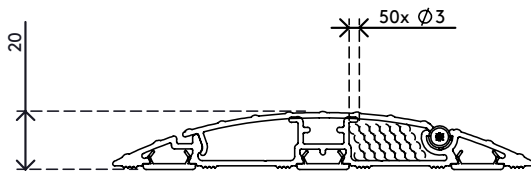

addit

Canalina proteggi cavi Addit - diritta 432

2020/02/25

31.432

1835 x 180 x 45 mm

1 pcs

argento

2,6 kg

805410314323