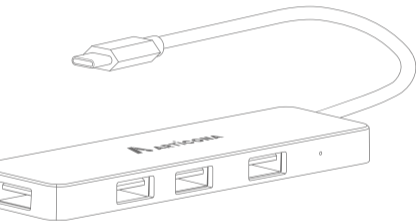

Bechtle Platz 1

74172 Neckarsulm

Allemagne

4719681

Hub USB-C 3.0 4 ports, noir

Veillez lire attentivement le mode d'emploi avant d'utiliser le produit et stockez-le correctement.

 **ARTICONA**

Caractéristiques

Entrée	Hub USB-C
Interface	4 × port USB 3.0
Système supporté	Windows Me/2000/XP/Vista / NT/7/8, macOS et Linux
Taille du produit	109 × 30 × 10.6 mm
Poids	34 g

Compatibilité

Prend en charge les appareils USB courants :