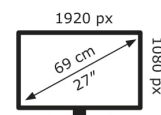

14 kWh/1000h

2019/2013

Technische Daten ASUS BE279QFK

Bildschirm

Bildschirmdiagonale:	68,6 cm (27")
Display-Auflösung:	1920 x 1080 Pixel
Natives Seitenverhältnis:	16:9
Bildschirmtechnologie:	LCD
Touchscreen:	Nein
HD-Typ:	Full HD
Panel-Typ:	IPS
Reaktionszeit:	5 ms
Bildschirmform:	Flach
Kontrastverhältnis:	1300:1
Maximale Bildwiederholrate:	100 Hz
Anzahl der Farben des Displays:	16,7 Millionen Farben
LED-Hintergrundbeleuchtung:	Ja
Helligkeit (typisch):	250 cd/m ²
Messungart der Reaktionszeit:	GTG (Gray to Gray)
Bildwinkel, horizontal:	178°
Bildwinkel, vertikal:	178°
Pixel Abstand:	0,311 x 0,311 mm
Sichtbare Größe (horizontal):	59,8 cm
Sichtbare Größe (vertikal):	33,6 cm
Digital horizontale Frequenz:	30 – 110 kHz
Digital vertikale Frequenz:	50 – 100 Hz
Bildschirmdiagonale (cm):	69 cm
sRGB Abdeckung (klassisch):	99%

Gewicht und Abmessungen

Gerätebreite (inkl. Standfuß):	610,7 mm
Gerätetiefe (inkl. Standfuß):	224 mm
Gerätehöhe (inkl. Standfuß):	553,3 mm
Gewicht (inklusive Standfuß):	6,46 kg
Breite (ohne Standfuß):	610,7 mm
Tiefe (ohne Standfuß):	56,1 mm
Höhe (ohne Standfuß):	395,8 mm
Gewicht (ohne Standfuß):	4,46 kg

Verpackungsdaten

Verpackungsbreite:	713 mm
Verpackungstiefe:	162 mm
Verpackungshöhe:	479 mm
Paketgewicht:	9,3 kg
Verpackungsart:	Box

Ergonomie

VESA-Halterung:	Ja
Kabelsperr-Slot:	Ja
Höhenverstellung:	Ja
Panel-Montage-Schnittstelle:	100 x 100 mm
Wandmontage:	Ja
Slot-Typ Kabelsperr:	Kensington
Höheneinstellung:	15 cm
Pivot:	Ja
Pivot Winkel:	90 – -90°
Schwenkbar:	Ja
Schwenkwinkelbereich:	180 – -180°