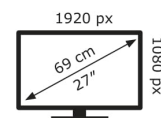

19 kWh/1000h

2019/2013

Technische Daten VA27EQSB

Bildschirm

Bildschirmdiagonale:	68,6 cm (27 Zoll)
Bildschirmauflösung:	1920 x 1080 Pixel
Natives Seitenverhältnis:	16:9
Panel-Typ:	IPS
HD-Typ:	Full HD
Bildschirmtechnologie:	LCD
Bildschirmform:	Flach
Kontrastverhältnis:	1000:1
Maximale Bildwiederholrate:	75 Hz
Anzahl der Farben des Displays:	16,7 Millionen Farben
Helligkeit (typisch):	300 cd/m ²
Reaktionszeit:	5 ms
Typ der Hintergrundbeleuchtung:	LED
Blendfreier Bildschirm:	Ja
Kontrastverhältnis (dynamisch):	100000000:1
Bildwinkel, horizontal:	178°
Bildwinkel, vertikal:	178°
Pixel Abstand:	0,311 x 0,311 mm
Sichtbare Größe (horizontal):	59,8 cm
Sichtbare Größe (vertikal):	33,6 cm
Digital horizontale Frequenz:	24 – 84 kHz
Digital vertikale Frequenz:	48 – 75 Hz

Gewicht und Abmessungen

Gerätebreite (inkl. Fuß):	613,3 mm
Gerätetiefe (inkl. Fuß):	226,3 mm
Gerätehöhe (inkl. Fuß):	523,8 mm
Gewicht (mit Ständer):	6 kg
Breite (ohne Standfuß):	61,3 cm
Tiefe (ohne Standfuß):	5,46 cm
Höhe (ohne Standfuß):	36,6 cm
Gewicht (ohne Ständer):	3,64 kg

Leistung

Stromverbrauch (Standardbetrieb):	13,1 W
Stromverbrauch (aus):	0,3 W
Stromverbrauch (PowerSave):	0,5 W
AC Eingangsspannung:	100 – 240 V
AC Eingangsfrequenz:	50/60 Hz

Verpackungsdaten

Mitgelieferte Kabel:	AC, HDMI, USB Typ-A
Verpackungsbreite:	680 mm
Verpackungstiefe:	195 mm
Verpackungshöhe:	515 mm
Paketgewicht:	8,4 kg
Verpackungsart:	Box

Ergonomie

VESA-Halterung:	Ja
Kabelsperre-Slot:	Ja
Höhenverstellung:	Ja
Panel-Montage-Schnittstelle:	100 x 100 mm
Slot-Typ Kabelsperre:	Kensington
Höheneinstellung:	15 cm
Pivot:	Ja
Pivot Winkel:	-90 – 90°
Schwenkbar:	Ja
Schwenkwinkelbereich:	-180 – 180°
kipubar:	Ja
Neigungswinkelbereich:	-5 – 35°