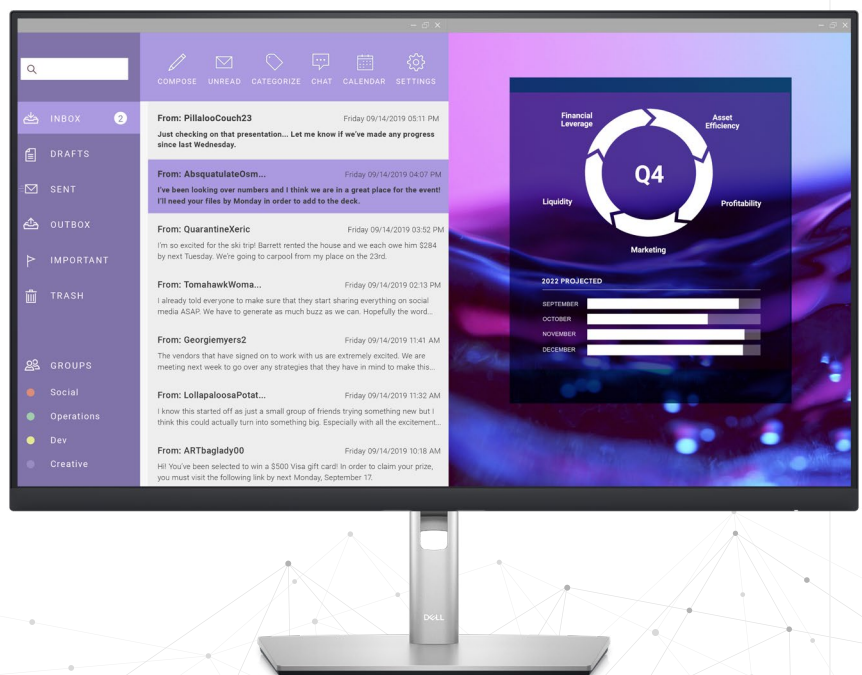

P2423DE, P2723DE, P3223DE

Höhere Produktivität

Dell Display Manager steigert die Produktivität im Alltag durch umfassende Management-Tools, die Ihnen eine optimale Bildwiedergabe, effiziente Anzeigeverwaltung und einfaches, müheloses Multitasking ermöglichen.

Rundum produktiv

Mit EasyArrange können Sie mehrere Anwendungen auf einem oder mehr Bildschirmen mit 38 voreingestellten Fensterpartitionen einfach nebeneinander anordnen und bis zu fünf Fenster individuell anpassen. Besser kann Multitasking nicht funktionieren.

Der Schlüssel zu mehr Komfort

Mit Tastenkombinationen sparen Sie noch mehr Zeit, da sich die Einstellungen für das Displaymanagement ganz einfach konfigurieren lassen und Sie schneller loslegen können.

Nahtlose Übergänge

Die Auto-Restore-Funktion merkt sich, wo Sie aufgehört haben, sodass Sie Ihre Arbeit genau an dieser Stelle wieder aufnehmen können – sogar nachdem Sie die Verbindung getrennt haben.

Mehr Management-möglichkeiten

In Asset Management-Berichten können IT-Manager alle Monitordaten schnell erfassen und nachverfolgen sowie mehrere Monitore in einem einzigen Einrichtungsschritt konfigurieren.

Weitere Informationen
[Dell Display Manager](#).