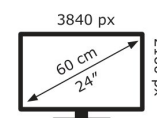

45 kWh/1000h