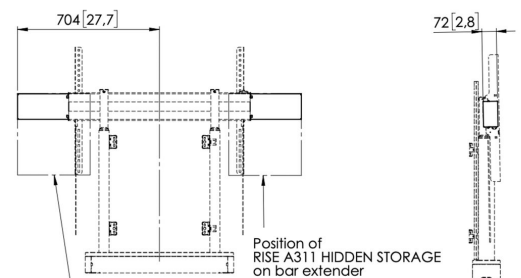

RISE A321 Verlängerung für versteckte Aufbewahrung für motorbetriebene RISE Display-Lifts (schwarz)

Entscheidende Vorteile

- Erweitern Sie Ihren RISE Display-Lifts mit praktischem Zubehör
- Zur Verwendung in Kombination mit der verdeckten Aufbewahrung RISE A311
- Schnelle und einfache Montage
- TÜV-5 zertifiziert

RISE Verlängerung für versteckte Aufbewahrung

Mit der Verlängerung RISE A321 vereinfachen Sie die Installation und Zugänglichkeit bei der Montage eines Wandbildschirmlifts. Sie können diese Verlängerung auch verwenden, um mehrere RISE A311 verborgene Aufbewahrungen an einem motorbetriebenen Display-Lift von Vogel's zu befestigen. Einfache Installation Die Verlängerung für die Montage an der Rückseite des Display-Lifts kann nur in Kombination mit einem oder mehreren RISE A311-Zubehörteilen verwendet werden.

RISE A321 Verlängerung für versteckte Aufbewahrung für motorbetriebene RISE Display- Lifts (schwarz)

Technische Daten

Artikelnummer (SKU)	7303210
Farbe	Schwarz
EAN-Einzelbox	8712285356926
Höhe	127
Länge	257
Tiefe	72
TÜV-zertifiziert	Ja
Garantie	5 Jahre
Max. Gewichtslast (kg)	14