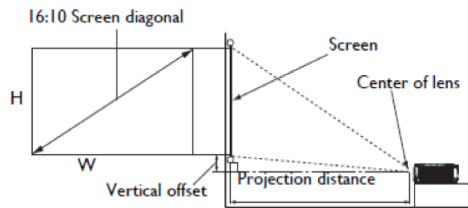

Dimensions

Distance Chart

Screen size				Distance from screen (mm)			Vertical Offset (mm)
Diagonal	W	H	Min length	Average	Max distance		
inch	mm	(mm)	(max. zoom)		(min. zoom)		
40	1016	862	538	1310	1447	1583	20
50	1270	1077	673	1652	1823	1993	25
60	1524	1292	808	1995	2200	2404	30
70	1778	1508	942	2337	2576	2814	36
80	2032	1723	1077	2680	2953	3225	41
90	2286	1939	1212	3022	3329	3636	46
100	2540	2154	1346	3365	3706	4046	51
120	3048	2585	1615	4050	4459	4867	61
150	3810	3231	2019	5077	5588	6099	76
200	5080	4308	2692	6790	7471	8152	102
250	6350	5385	3365	8502	9353	10204	127
300	7620	6462	4039	10215	11236	12257	152

The screen aspect ratio is 16:10 and the projected picture is in a 16:10 aspect ratio

Shifting the projection lens

Ceiling Mount Chart

Ceiling mount screw: M4 (Max L = 25 mm; Min L = 20 mm)
Unit: mm

BenQ Europe B.V.