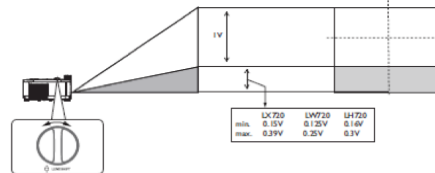

Dimensions

Distance Chart

Screen size				Distance from screen (mm)			Vertical Offset (mm)
Diagonal	W	H	Min length	Average	Max distance		
inch	mm	(mm)	(max. zoom)		(min. zoom)		
40	1016	862	538	1310	1447	1583	20
50	1270	1077	673	1652	1823	1993	25
60	1524	1292	808	1995	2200	2404	30
70	1778	1508	942	2337	2576	2814	36
80	2032	1723	1077	2680	2953	3225	41
90	2286	1939	1212	3022	3329	3636	46
100	2540	2154	1346	3365	3706	4046	51
120	3048	2585	1615	4050	4459	4867	61
150	3810	3231	2019	5077	5588	6099	76
200	5080	4308	2692	6790	7471	8152	102
250	6350	5385	3365	8502	9353	10204	127
300	7620	6462	4039	10215	11236	12257	152

The screen aspect ratio is 16:10 and the projected picture is in a 16:10 aspect ratio

Shifting the projection lens

Ceiling Mount Chart

Ceiling mount screw: M4 (Max L = 25 mm; Min L = 20 mm)
Unit: mm

BenQ Europe B.V.