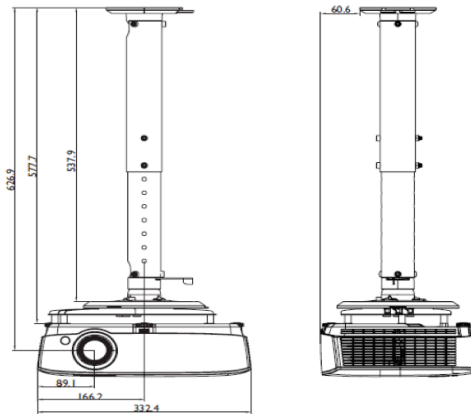

Dimensions

Distance Chart

Screen size				Distance from screen (mm)			Vertical Offset (mm)
Diagonal	W	H	Min length	Average	Max distance		
inch	mm	(mm)	(max. zoom)		(min. zoom)		
40	1016	862	538	1310	1447	1583	20
50	1270	1077	673	1652	1823	1993	25
60	1524	1292	808	1995	2200	2404	30
70	1778	1508	942	2337	2576	2814	36
80	2032	1723	1077	2680	2953	3225	41
90	2286	1939	1212	3022	3329	3636	46
100	2540	2154	1346	3365	3706	4046	51
120	3048	2585	1615	4050	4459	4867	61
150	3810	3231	2019	5077	5588	6099	76
200	5080	4308	2692	6790	7471	8152	102
250	6350	5385	3365	8502	9353	10204	127
300	7620	6462	4039	10215	11236	12257	152

The screen aspect ratio is 16:10 and the projected picture is in a 16:10 aspect ratio

Shifting the projection lens

Ceiling Mount Chart

Ceiling mount screw: M4 (Max L = 25 mm; Min L = 20 mm)
Unit: mm

BenQ Europe B.V.