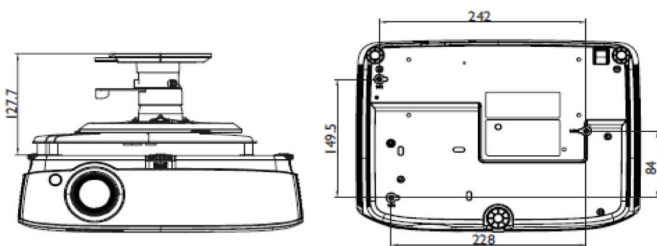

Dimensions

Distance Chart

Screen size				Distance from screen (mm)			Vertical Offset (mm)
Diagonal	W	H	Min length	Average	Max distance		
inch	mm	(mm)	(max. zoom)		(min. zoom)		
40	1016	862	538	1310	1447	1583	20
50	1270	1077	673	1652	1823	1993	25
60	1524	1292	808	1995	2200	2404	30
70	1778	1508	942	2337	2576	2814	36
80	2032	1723	1077	2680	2953	3225	41
90	2286	1939	1212	3022	3329	3636	46
100	2540	2154	1346	3365	3706	4046	51
120	3048	2585	1615	4050	4459	4867	61
150	3810	3231	2019	5077	5588	6099	76
200	5080	4308	2692	6790	7471	8152	102
250	6350	5385	3365	8502	9353	10204	127
300	7620	6462	4039	10215	11236	12257	152

The screen aspect ratio is 16:10 and the projected picture is in a 16:10 aspect ratio

Shifting the projection lens

Ceiling Mount Chart

Ceiling mount screw: M4 (Max L = 25 mm; Min L = 20 mm)
Unit: mm

BenQ Europe B.V.