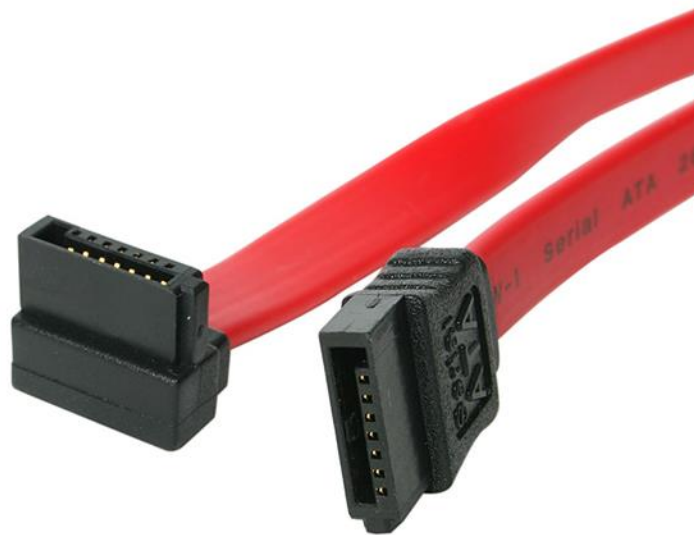

45cm SATA Kabel - Serial-ATA Anschlusskabel rechts gewinkelt

Product ID: SATA18RA1

Das rechtsgewinkelte (90-Grad) SATA-Kabel SATA18RA1 verfügt über eine standardmäßige (gerade) SATA-Buchse und eine rechtsgewinkelte SATA-Buchse und bietet eine einfache 45 cm lange Verbindung mit einem Serial ATA-Laufwerk mit Unterstützung der vollen SATA 3.0-Bandbreite von bis zu 6 Gbit/s bei Verwendung mit SATA 3.0-konformen Laufwerken.

Die rechtsgewinkelte SATA-Verbindung ermöglicht das Anschließen einer Serial ATA-Festplatte an schwer erreichbaren oder engen Stellen, während das kompakte und flexible Design des Kabels die Luftzirkulation verbessert und Kabelsalat in Computergehäusen reduziert, sodass das Gehäuse sauber und kühl bleibt.

Dieses 45 cm lange SATA-Kabel wurde für optimale Leistung und Zuverlässigkeit aus erstklassigen Materialien hergestellt und wird mit unserer lebenslangen Garantie geliefert.

Alternativ bietet StarTech.com auch ein 45 cm langes, linksgewinkeltes SATA-Kabel an (SATA18LA1), das sich genauso leicht installieren lässt wie das rechtsgewinkelte SATA-Kabel. Es wird jedoch von der entgegengesetzten Seite an die SATA-Festplatte angeschlossen.

Features

- 1x SATA-Anschluss
- 1x Rechtsgewinkelter/90-Grad-SATA-Anschluss
- Unterstützt volle SATA 3.0-Bandbreite von 6 Gbit/s
- Kompatibel mit sowohl 3,5-Zoll- als auch 2,5-Zoll-Festplatten
- Bietet 45 cm Kabellänge