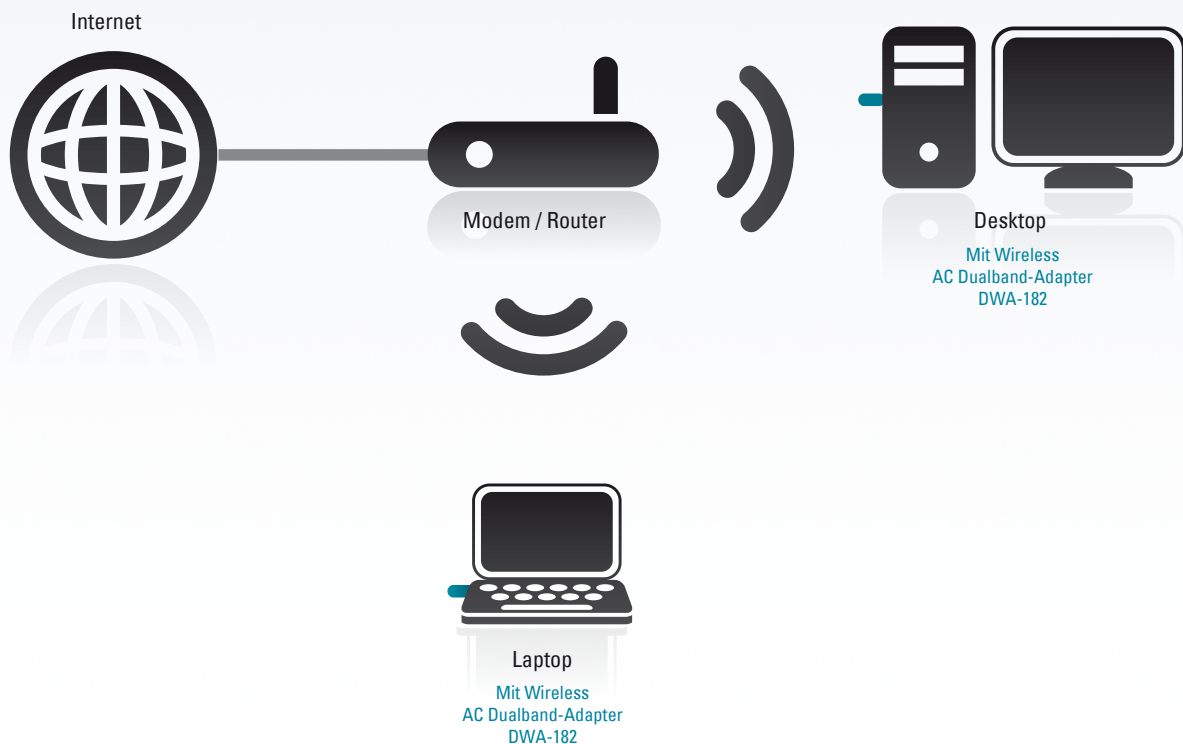

Vergleich drahtloser Standards

Wählen Sie Ihr Produkt	N 600	N 900	AC 1200
GESCHWINDIGKEIT UND REICHWEITE			
E-Mail/Surfen im Web	■	■	■
Soziale Medien/Shopping	■	■	■
Dateiaustausch	■	■	■
Internettelefonie	■	■	■
Videokonferenzen/Online-Spiele	■	■	■
Streamen von HD-Inhalten		■	■
Paralleles Streamen von HD-Inhalten			■
		■	■

Netzwerkdiagramm