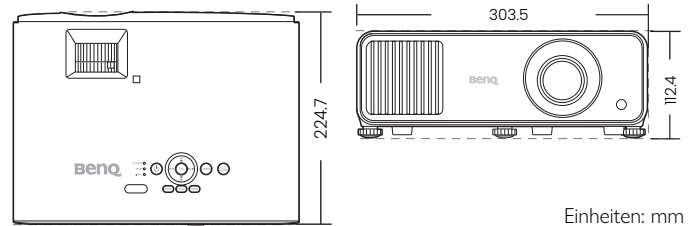

ABMESSUNGEN

Einheiten: mm