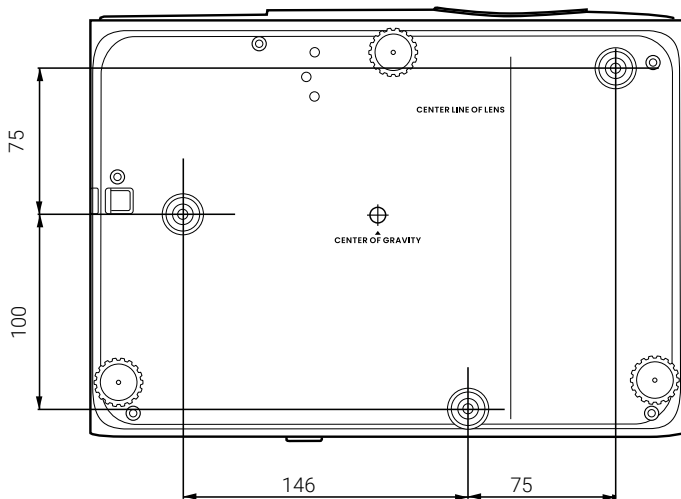

EINGANGS- UND AUSGANGSSCHNITTSTELLEN

ABMESSUNGEN

Einheiten: mm

PROJEKTIONSGRÖSSEN

PROJEKTIONSGRÖSSENTABELLE

Projektionsgröße				Projektionsabstand (mm)			Offset (mm)
Diagonal		H	B	Min. Abstand (bei max. Zoom)	Mittelwert	Max. Abstand (bei min. Zoom)	
Zoll	mm	(mm)	(mm)				
30	762	374	664	764	880	996	21
40	1016	498	886	1018	1173	1328	27
50	1270	623	1107	1273	1467	1660	34
60	1524	747	1328	1528	1760	1992	41
70	1778	872	1550	1782	2053	2324	48
80	2032	996	1771	2037	2347	2657	55
90	2286	1121	1992	2291	2640	2989	62
100	2540	1245	2214	2546	2933	3321	68
110	2794	1370	2435	2800	3227	3653	75
115	2921	1432	2546	2928	3373	3819	79
120	3048	1494	2657	3055	3520	3985	82
130	3302	1619	2878	3310	3813	4317	89
140	3556	1743	3099	3564	4107	4649	96
150	3810	1868	3321	3819	4400	4981	103
160	4064	1992	3542	4073	4693	5313	110
170	4318	2117	3763	4328	4987	5645	116
180	4572	2241	3985	4583	5280	5977	123
190	4826	2366	4206	4837	5573	6309	130
200	5080	2491	4428	5092	5867	6641	137
210	5334	2615	4649	5346	6160	6973	144
220	5588	2740	4870	5601	6453	7306	151
230	5842	2864	5092	5856	6747	7638	158
240	6096	2989	5313	6110	7040	7970	164
250	6350	3113	5535	6365	7333	8302	171
260	6604	3238	5756	6619	7627	8634	178
270	6858	3362	5977	6874	7920	8966	185
280	7112	3487	6199	7128	8213	9298	192
290	7366	3611	6420	7383	8507	9630	199
300	7620	3736	6641	7638	8800	9962	205

DECKEN- UND WANDBEFESTIGUNG

BenQ ceiling mount CMG3 (5J,JAM10.001)
Ceiling mount screw: M4
(Max. L = 25 mm; Min. L = 20 mm)

Einheiten: mm

Um die Projektionsqualität zu optimieren, empfehlen wir, Bilder in einem Bereich ohne Graustufen zu projizieren.