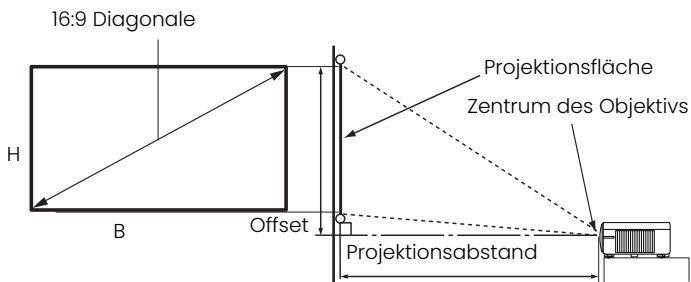

EINGANGS- UND AUSGANGSSCHNITTSTELLEN

ABMESSUNGEN

Einheiten: mm

PROJEKTIONSGRÖSSEN

PROJEKTIONSGRÖSSENTABELLE

Projektionsgröße				Projektionsabstand (mm)			Offset (mm)
Diagonal		H	B	Min. Abstand (bei max. Zoom)	Mittelwert	Max. Abstand (bei min. Zoom)	
Zoll	mm	(mm)	(mm)				
30	762	374	664	764	880	996	21
40	1016	498	886	1018	1173	1328	27
50	1270	623	1107	1273	1467	1660	34
60	1524	747	1328	1528	1760	1992	41
70	1778	872	1550	1782	2053	2324	48
80	2032	996	1771	2037	2347	2657	55
90	2286	1121	1992	2291	2640	2989	62
100	2540	1245	2214	2546	2933	3321	68
110	2794	1370	2435	2800	3227	3653	75
115	2921	1432	2546	2928	3373	3819	79
120	3048	1494	2657	3055	3520	3985	82
130	3302	1619	2878	3310	3813	4317	89
140	3556	1743	3099	3564	4107	4649	96
150	3810	1868	3321	3819	4400	4981	103
160	4064	1992	3542	4073	4693	5313	110
170	4318	2117	3763	4328	4987	5645	116
180	4572	2241	3985	4583	5280	5977	123
190	4826	2366	4206	4837	5573	6309	130
200	5080	2491	4428	5092	5867	6641	137
210	5334	2615	4649	5346	6160	6973	144
220	5588	2740	4870	5601	6453	7306	151
230	5842	2864	5092	5856	6747	7638	158
240	6096	2989	5313	6110	7040	7970	164
250	6350	3113	5535	6365	7333	8302	171
260	6604	3238	5756	6619	7627	8634	178
270	6858	3362	5977	6874	7920	8966	185
280	7112	3487	6199	7128	8213	9298	192
290	7366	3611	6420	7383	8507	9630	199
300	7620	3736	6641	7638	8800	9962	205

DECKEN- UND WANDBEFESTIGUNG

BenQ ceiling mount CMG3 (5J,JAM10.001)
Ceiling mount screw: M4
(Max. L = 25 mm; Min. L = 20 mm)

Einheiten: mm

Um die Projektionsqualität zu optimieren, empfehlen wir, Bilder in einem Bereich ohne Graustufen zu projizieren.