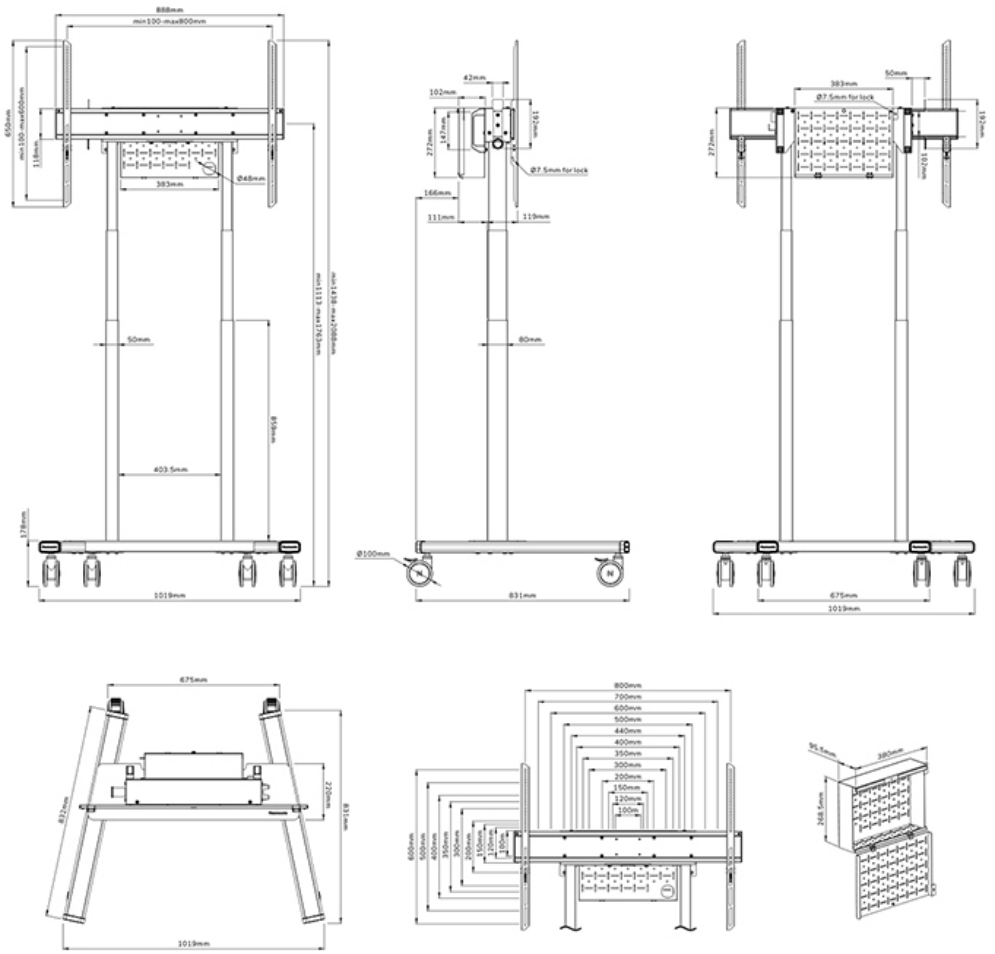

FONCTIONNALITÉ

Type	Fixé
Réglage de la hauteur	115,2-180,2 cm
Hauteur	212,7 cm
Largeur	101,9 cm
Profondeur	83,1 cm
Type de réglage	Motorisé
Verrouillable	Bloccabile - Serratura non inclusa

INFORMATIONS

Couleur	Blanc
Matériau principal	Acier
Garantie	5 ans
EAN code	8717371449728

Le chariot est doté de poignées pratiques et de quatre solides roues pivotantes de 10 cm à double blocage qui vous permettent de déplacer et d'utiliser le pied de sol où vous le souhaitez. Grâce aux grandes roues pivotantes, les seuils de portes ou les moquettes ne posent aucun problème au FL55-875WH1. L'empattement de conception ouverte permet un accès facile à l'écran (tactile) et facilite le déplacement autour des objets. Le passage de câbles inclus, mais optionnel en installation, permet de dissimuler et d'acheminer les câbles du sol à l'écran. Un support pratique de gestion des câbles, situé à l'arrière du chariot, permet un déplacement facile et sûr. De plus, au bas du chariot, un espace avec des trous d'attache est disponible pour installer une multiprise.

Le support de sol est packagé partiellement préassemblé, pour garantir une installation rapide et facile. Le présentoir peut être sécurisé en verrouillant les supports à l'aide d'un cadenas (non inclus). De plus, le FL55-875WH1 est emballé de manière compacte pour un transport et un stockage optimisés.

*Remarque : Les tailles en pouces indiquées ne sont qu'une indication et sont combinées avec le poids maximum et les dimensions VESA. Par

FL55-875WH1

NEOMOUNTS BY NEWSTAR SUPPORT AU SOL

Neomounts