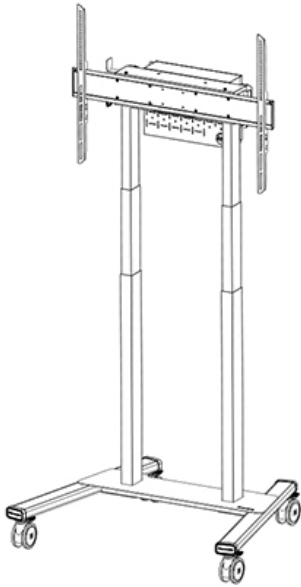

FL55-875WH1

NEOMOUNTS BY NEWSTAR SUPPORT AU SOL

Neomounts