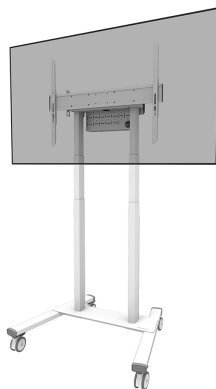

FL55-875WH1

NEOMOUNTS BY NEWSTAR SUPPORT AU SOL

CARACTÉRISTIQUES

GÉNÉRAL

Taille de l'écran min.*	37 inch
Taille de l'écran max.*	100 inch
Poids max.	110 kg (par écran)
Écrans	1
Modèle VESA	100x100 mm 100x150 mm 100x200 mm 120x120 mm 200x100 mm 200x200 mm 200x300 mm 200x400 mm 300x100 mm 300x200 mm 300x300 mm 350x350 mm 400x200 mm 400x300 mm 400x400 mm 400x500 mm 400x600 mm 440x400 mm 500x400 mm 600x200 mm 600x300 mm 600x400 mm 600x500 mm 600x600 mm 680x300 mm 800x200 mm 800x400 mm 800x500 mm 800x600 mm
VESA minimum	100x100 mm
VESA maximum	800x600 mm

Neomounts

Neomounts

Neomounts by Newstar FL55-875WH1 support au sol motorisé pour écrans 37-100" - Blanc

Le Neomounts by Newstar FL55-875WH1 est un support au sol mobile pour les écrans jusqu'à 100" avec une capacité de poids maximale de 110 kg. Le chariot est doté d'un réglage motorisé de la hauteur de 65 cm (35 mm/seconde), il s'actionne avec une télécommande filaire et dispose d'un système anti-collision pour plus de sécurité. Un compartiment matériel, verrouillable et ventilé, avec ouverture pour les câbles, est inclus et optionnel pour l'installation.

Le chariot est doté de poignées pratiques et de quatre solides roues pivotantes de 10 cm à double blocage qui vous permettent de déplacer et d'utiliser le pied de sol où vous le souhaitez. Grâce aux grandes roues pivotantes, les seuils de portes ou les moquettes ne posent aucun problème au FL55-875WH1. L'empattement de conception ouverte permet un accès facile à l'écran (tactile) et facilite le déplacement autour des objets. Le passage de câbles inclus, mais optionnel en installation, permet de dissimuler et d'acheminer les câbles du sol à l'écran. Un support pratique de gestion des câbles, situé à l'arrière du chariot, permet un déplacement facile et sûr. De plus, au bas du chariot, un espace avec des trous d'attache est disponible pour installer une multiprise.