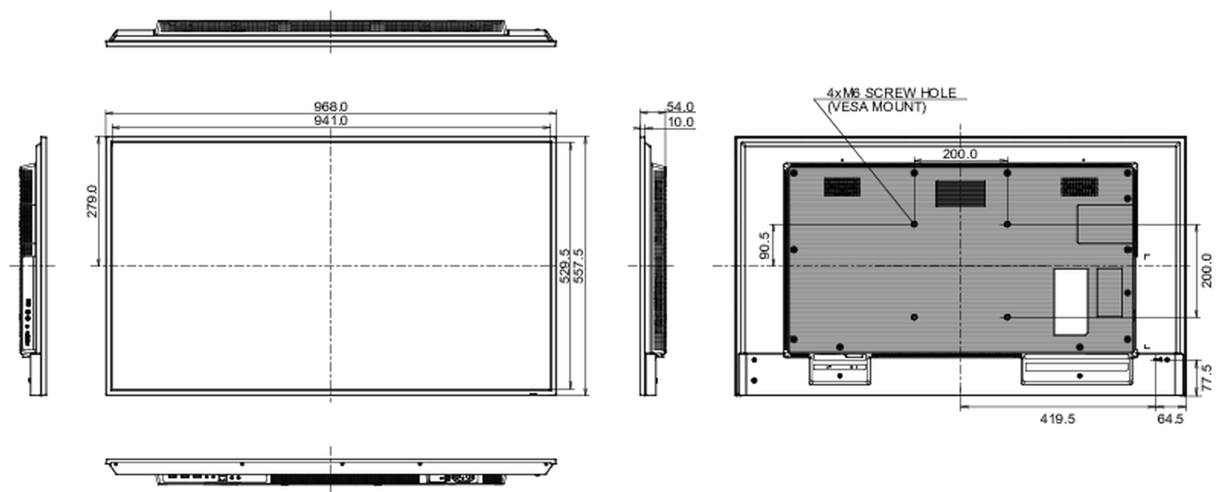

Dimensions produit L x H x P	968 x 557.5 x 54mm
Dimensions de la boîte L x H x P	1075 x 683 x 127mm
Poids (sans boîte)	8.4kg
Poids (avec boîte)	12.3kg
Code EAN	4948570123513

Toutes les marques nommées sur ce site sont des marques déposées. iiyama ne pourra être tenu responsable d'éventuelles erreurs ou omissions contenues sur ce site. Tous les écrans LCD iiyama sont conformes à la norme ISO-9241-307:2008 pour ce qui concerne les défauts de pixel.