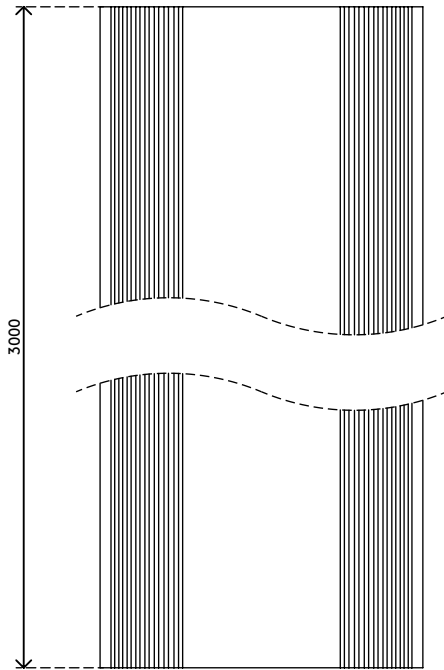

addit

Addit Kabelschutz 300 cm 300

2016/11/23

31.300

320 x 320 x 115 mm

1 pcs

grau

1,735 kg

805410313005