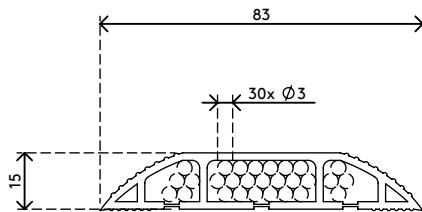

addit

Addit Kabelschutz 300 cm 300

2016/11/23

31.300

320 x 320 x 115 mm

1 pcs

grau

1,735 kg

805410313005