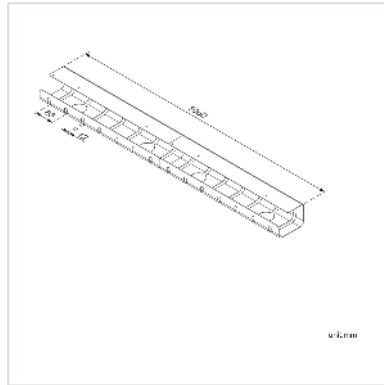

ROLINE Kabelkanal, Untertischmontage (2 Stück), weiß

Artikelnummer	17.03.1304
Hersteller	ROLINE
Hersteller-Art.-Nr.	17.03.1304
EAN (Einzelstück)	7630049617643

Zwei Kabelkanäle für eine saubere Kabelführung unter dem Schreibtisch

- Sehr stabil
- Schnell zu installieren
- Bietet viel Platz für alle Kabel
- Farbe: weiß
- Lieferumfang: 2x Kabelkanal à 530 x 110 x 80 mm

Technische Daten

Hersteller	ROLINE
Produktgruppe	EDV-Möbel
Produkttyp	Kabelführungssystem
Farbe	weiß
Länge	106 cm
Lieferumfang	2x Kabelkanal à 530 x 110 x 80 mm
Höhe	80 mm
Breite	110 mm
Tiefe	1060 mm
Gewicht	2206.5 g