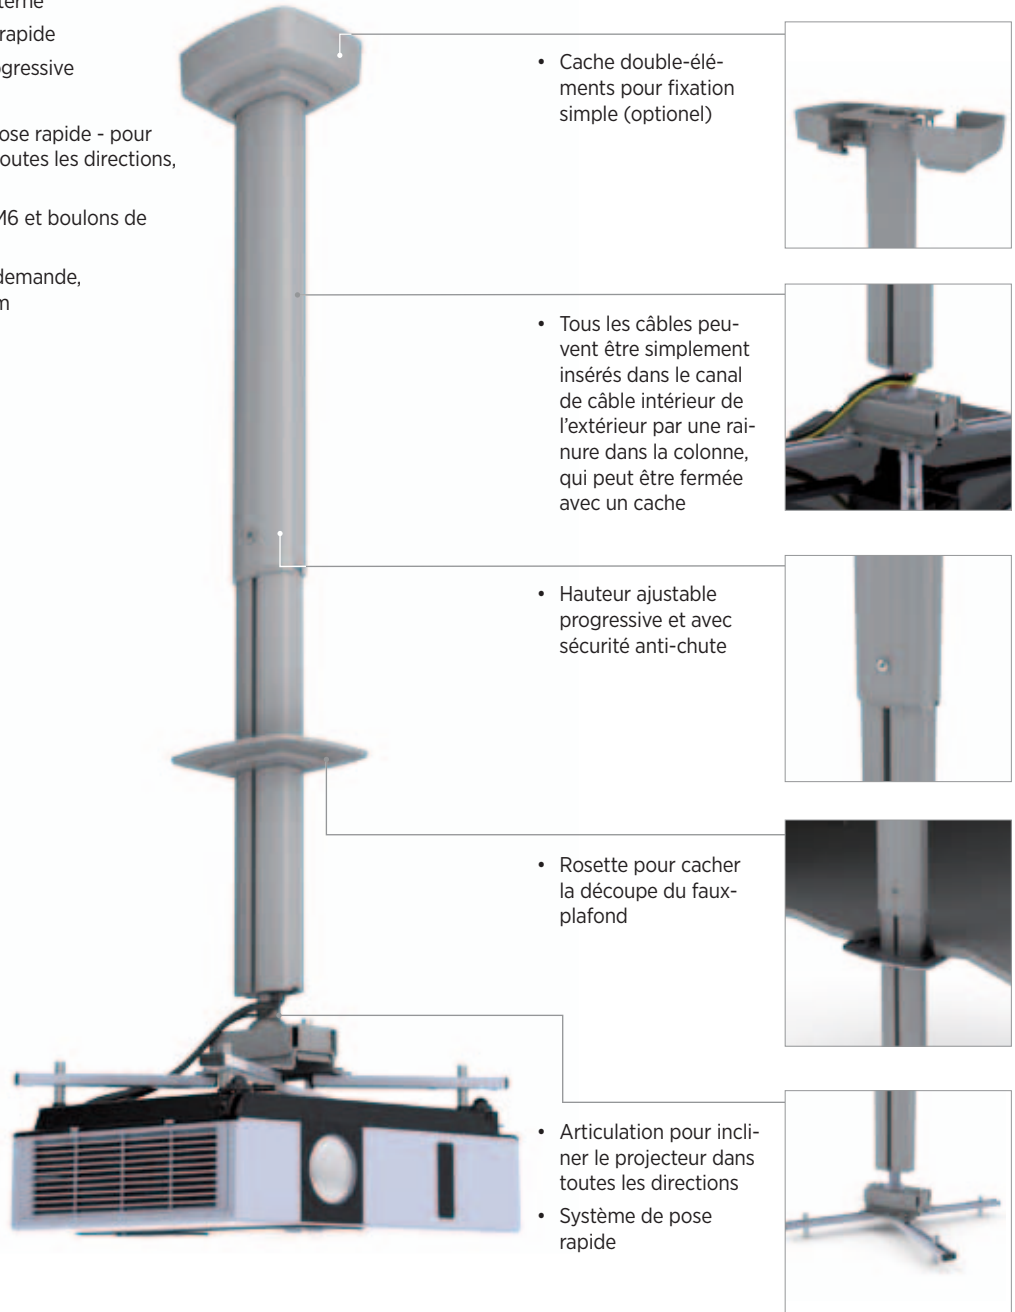

LIGNE PREMIUM

Un design et une fonctionnalité parfaite

- Potence universelle de haute qualité pour projecteur
- Profile en aluminium anodisé nouvellement développé avec canal de câble complètement interne
- Pré-assemblé pour fixation simple et rapide
- Hauteur ajustable télescopique et progressive
- Portée max. de 25 kg
- Articulation rotule avec système de pose rapide - pour inclinaison du projecteur $\pm 20^\circ$ dans toutes les directions, rotation $\pm 180^\circ$
- Livré avec set de vis M3 / M4 / M5 / M6 et boulons de distance
- Versions sur-mesure disponibles sur demande, jusqu'à hauteur de colonne de 300 cm
- Points de fixation 138 - 378 mm

- Cache double-éléments pour fixation simple (optionel)

- Tous les câbles peuvent être simplement insérés dans le canal de câble intérieur de l'extérieur par une rainure dans la colonne, qui peut être fermée avec un cache

- Hauteur ajustable progressive et avec sécurité anti-chute

- Rosette pour cacher la découpe du faux-plafond

- Articulation pour incliner le projecteur dans toutes les directions
- Système de pose rapide

Ligne Premium Kindermann - potences plafond pour projecteurs

Modèle	Distance projecteur / ceiling	Couleur	No. réf.
Kindermann Premium 30	30 cm, peut être coupé jusqu'à 10 cm	aluminium anodisé	7450 000 030
		blanc, RAL 9003	7450 000 031
Kindermann Premium 60	progressif de 41-61 cm	aluminium anodisé	7450 000 060
		blanc, RAL 9003	7450 000 061
Kindermann Premium 100	progressif de 61-100 cm	aluminium anodisé	7450 000 100
		blanc, RAL 9003	7450 000 101
Kindermann Premium 150	progressif de 86-150 cm	aluminium anodisé	7450 000 150
		blanc, RAL 9003	7450 000 151
Kindermann Premium 200	progressif de 111 - 200 cm	aluminium anodisé	7450 000 200
		blanc, RAL 9003	7450 000 201