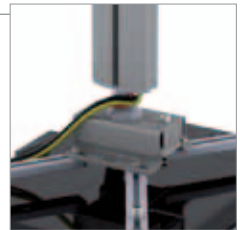

LIGNE PREMIUM

Un design et une fonctionnalité parfaite

- Potence universelle de haute qualité pour projecteur
- Profile en aluminium anodisé nouvellement développé avec canal de câble complètement interne
- Pré-assemblé pour fixation simple et rapide
- Hauteur ajustable télescopique et progressive
- Portée max. de 25 kg
- Articulation rotule avec système de pose rapide - pour inclinaison du projecteur $\pm 20^\circ$ dans toutes les directions, rotation $\pm 180^\circ$
- Livré avec set de vis M3 / M4 / M5 / M6 et boulons de distance
- Versions sur-mesure disponibles sur demande, jusqu'à hauteur de colonne de 300 cm
- Points de fixation 138 - 378 mm

- Cache double-éléments pour fixation simple (optionel)

- Tous les câbles peuvent être simplement insérés dans le canal de câble intérieur de l'extérieur par une rainure dans la colonne, qui peut être fermée avec un cache

- Hauteur ajustable progressive et avec sécurité anti-chute

- Rosette pour cacher la découpe du faux-plafond

- Articulation pour incliner le projecteur dans toutes les directions
- Système de pose rapide