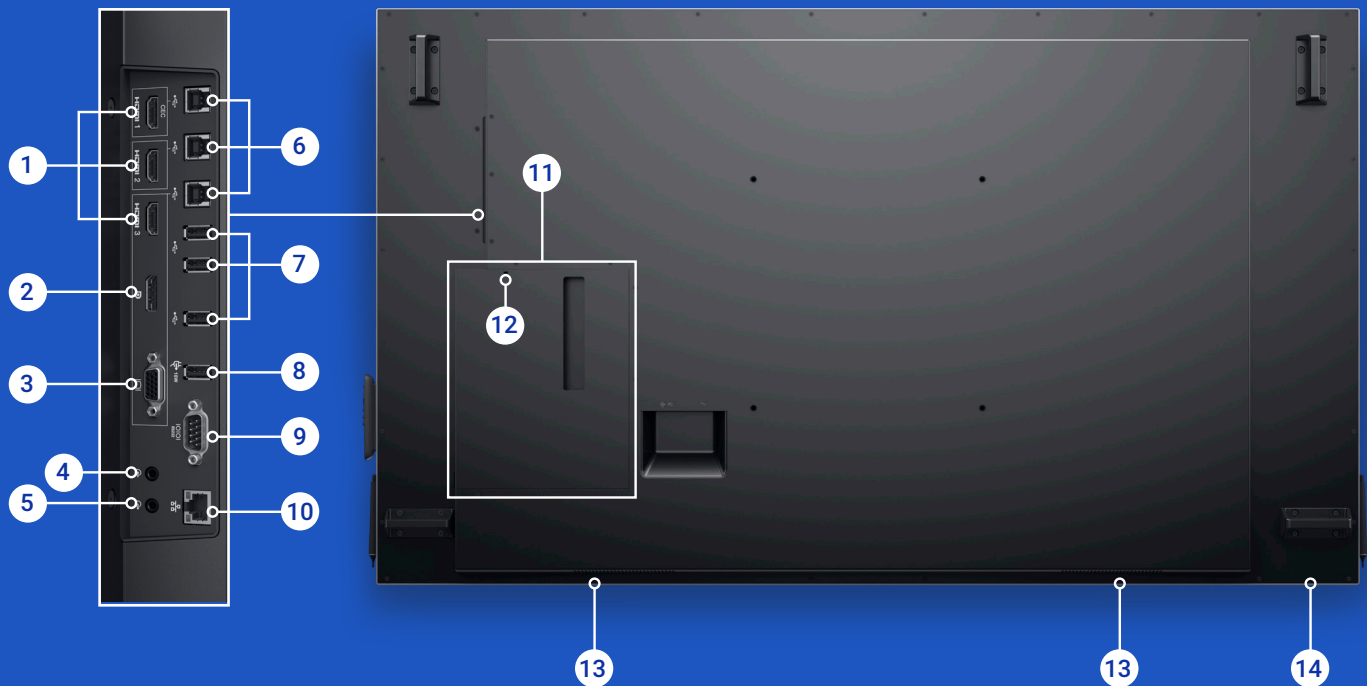

Anschlüsse und steckplätze

- **1** HDMI (3)
- **2** DisplayPort
- **3** VGA
- **4** Audioeingang
- **5** Audioausgang¹
- **6** USB 3.0 Upstream (3)
- **7** USB 3.0 Downstream (3)

- **8** USB-Ladeanschluss
- **9** RS-232
- **10** RJ45
- **11** OptiPlex-Halterung
- **12** Vorrichtung für Sicherheitsschloss
- **13** Lautsprecher
- **14** Netzschalter

¹ Der Audioausgang unterstützt keine Kopfhörer.