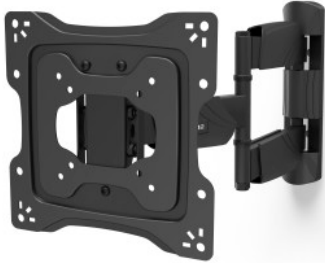

Wandhalterung

00220865 TV-Wandhalterung, schwenkbar, neigbar, Diebstahlschutz, 122 cm (48"), 25 kg

Highlighttext:

- volle Flexibilität in Hotel, Meeting und auf Messe: Ob Hotelbett oder Tresen - mit dieser vollbeweglichen Wandhalterung sitzen Sie immer in der ersten Reihe, geeignet für Flachbildschirme mit einer Bildschirmdiagonale von 48 bis 122 cm (19" bis 48")
- 10 Jahre Garantie: ein Garantieverprechen an die Langlebigkeit, weit über die gesetzliche Gewährleistung hinaus
- gehen Sie auf Nummer sicher mit unserer geprüften Sicherheit: anspruchsvolle Belastungs-, Stabilitäts- und Funktionstests garantieren hohe Qualitätsstandards
- für den perfekten Blickwinkel: Diese Fernsehhalterung passt sich Ihren individuellen Bedürfnissen an – ob schwenkbar, neigbar, ausziehbar – so funktioniert Home Entertainment
- mit der Diebstahlschutz-Vorrichtung können Sie den Fernseher durch ein Vorhängeschloss sichern und das Entriegelungssystem blockieren
- mit einem Zug an den Entriegelungsschnüren löst sich der Mechanismus und der Fernseher lässt sich abnehmen
- für ein ordentliches Wohnambiente: Das Kabelmanagement führt die Kabel aufgeräumt hinter dem Fernseher entlang – das vermeidet Kabelsalat und ist platzsparend, zusätzlich schützt die Kabelführung durch Zugentlastung das Kabel vor Kabelbruch
- wurde die TV-Wandhalterung leicht schief montiert, kann die Position des TVs nachträglich um einige Grad waagrecht korrigiert werden
- Easy-Fix-System zur einfachen und stufenlosen Ausrichtung des TV-Geräts
- alles dabei: Mit dem vielfältigen Montagezubehör inkl. hochwertiger Fischer-Dübel können Sie sofort loslegen
- getestet nach Kriterien anerkannter Prüfinstitute für den Einsatz im öffentlichen Bereich zum Beispiel in Hotels, Tagungsräumen, Restaurants oder Bars
- TV-Wandhalterung besonders geeignet für flache TV-Geräte zur optimalen Platzierung des Flachbildschirms in jedem Raum, ideal für offene Wohnräume
- durch das Entfernen des Vorhängeschlosses und der Metall-Abdeckung ist die Halterung wieder frei zugänglich und der Fernseher kann abgenommen werden
- stufenlos um bis zu $-5/+15^\circ$ neigbar
- bis zu 180° schwenkbar an 3 Gelenken
- unterstützt alle VESA-Standards bis 200 x 200
- in Deutschland entwickeltes Design