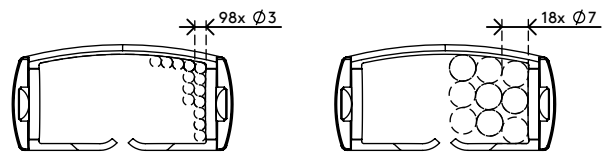

## Addit vertebra passacavi sit-stand 130 cm set – scrivania 462

Questa guida passacavi Addit mette ordine ai vostri cavi dalla scrivania al pavimento. La maggior lunghezza la rende la soluzione ideale per postazioni di lavoro sit-stand e può essere facilmente regolata aggiungendo o togliendo elementi. Il attacco magnetico assicura che la vertebra rimanga in posizione, mentre la piastra di base zavorrata offre una stabilità ancora maggiore. Realizzato al 100% in PP riciclato.

Cercate una soluzione perfettamente coordinata per i vostri interni? Possiamo adattare esattamente il colore e la lunghezza alle vostre esigenze.

- Riordina i cavi sotto la scrivania
- Facile aggiunta/rimozione degli elementi per la personalizzazione
- Ideale per sedersi/starsene in piedi
- Adatto per altezze della scrivania fino a 1300 mm
- PP (polipropilene) riciclato al 100 %.
- Adatto per 18 cavi da 7 mm
- La piastra di base zavorrata fornisce stabilità
- lunghezza: 1340 mm
- Prodotto nei Paesi Bassi: Design e qualità olandese
- Include un attacco magnetico (34.482) più adesivo/viti per il fissaggio dell vertebra alla scrivania
- Approvato per il programma di ritiro Dataflex

# 34.462

 245 x 245 x 60 mm

 1 pcs

 grigio

 0,80 kg

 805410344627