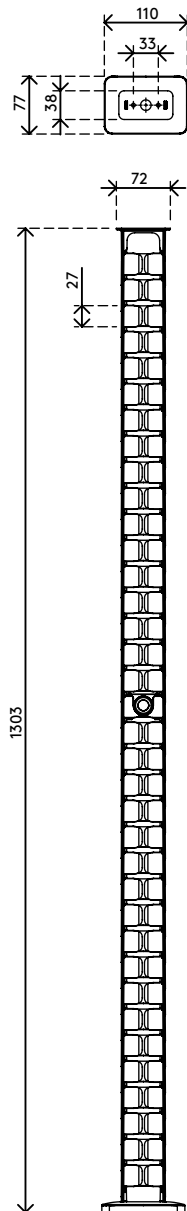

## Addit vertebra passacavi sit-stand 130 cm set – scrivania 462

Questa guida passacavi Addit mette ordine ai vostri cavi dalla scrivania al pavimento. La maggior lunghezza la rende la soluzione ideale per postazioni di lavoro sit-stand e può essere facilmente regolata aggiungendo o togliendo elementi. Il attacco magnetico assicura che la vertebra rimanga in posizione, mentre la piastra di base zavorrata offre una stabilità ancora maggiore. Realizzato al 100% in PP riciclato.

Cercate una soluzione perfettamente coordinata per i vostri interni? Possiamo adattare esattamente il colore e la lunghezza alle vostre esigenze.

- Riordina i cavi sotto la scrivania
- Facile aggiunta/rimozione degli elementi per la personalizzazione
- Ideale per sedersi/starsene in piedi
- Adatto per altezze della scrivania fino a 1300 mm
- PP (polipropilene) riciclato al 100 %.
- Adatto per 18 cavi da 7 mm
- La piastra di base zavorrata fornisce stabilità
- lunghezza: 1340 mm
- Prodotto nei Paesi Bassi: Design e qualità olandese
- Include un attacco magnetico (34.482) più adesivo/viti per il fissaggio dell vertebra alla scrivania
- Approvato per il programma di ritiro Dataflex