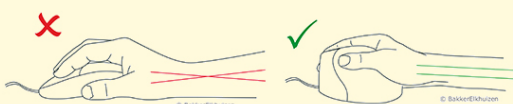

# Evoluent4

Eine ergonomische, vertikale Maus

 BAKKER ELKHUIZEN

Work Smart - Feel Good

## Beugen Sie mit dieser Maus Problemen in Handgelenken und Schultern vor

Das am häufigsten verwendete Zubehörteil für die Arbeit am Laptop oder Computer ist immer noch die Maus. Eine gute, ergonomische Maus ist deshalb wesentlich.

Bei der Evoluent 4 handelt es sich um eine sogenannte vertikale Maus. So eine Maus greift man in einer Handschüttelhaltung.

Durch die "Handschüttelhaltung" der Hand bei der Verwendung einer vertikalen Maus ist das Handgelenk weniger zur Seite hin abgeknickt und der Unterarm ist weniger nach innen gedreht (Schmid et al., 2015). Hieraus ergibt sich eine geringere Muskelaktivität im Unterarm als bei der Verwendung einer Standardmaus (Quemelo & Vieira, 2013).