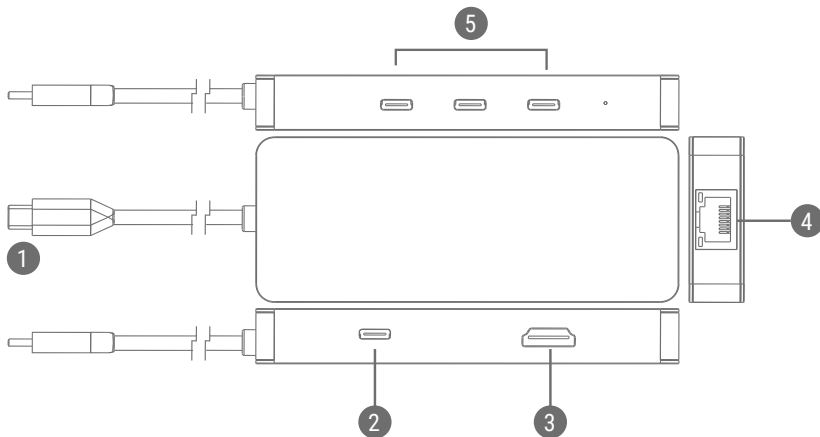

## HDMI | RJ45 | 3× USB-C

---

Bitte lesen Sie diese Anleitung sorgfältig durch, bevor Sie das Produkt verwenden, und bewahren Sie diese auf.

 **ARTICONNA**

## Schnittstellen

1. Typ-C Eingang
2. Typ-C 100W PD-Ladeanschluss
3. 4K Ultra HD: 4K @60Hz oder 4K @30Hz
4. Gigabit-Ethernet: 10/100/1000 Mbit/s Bandbreite
5. 3 × Typ-C 10 Gbit/s Datenübertragung