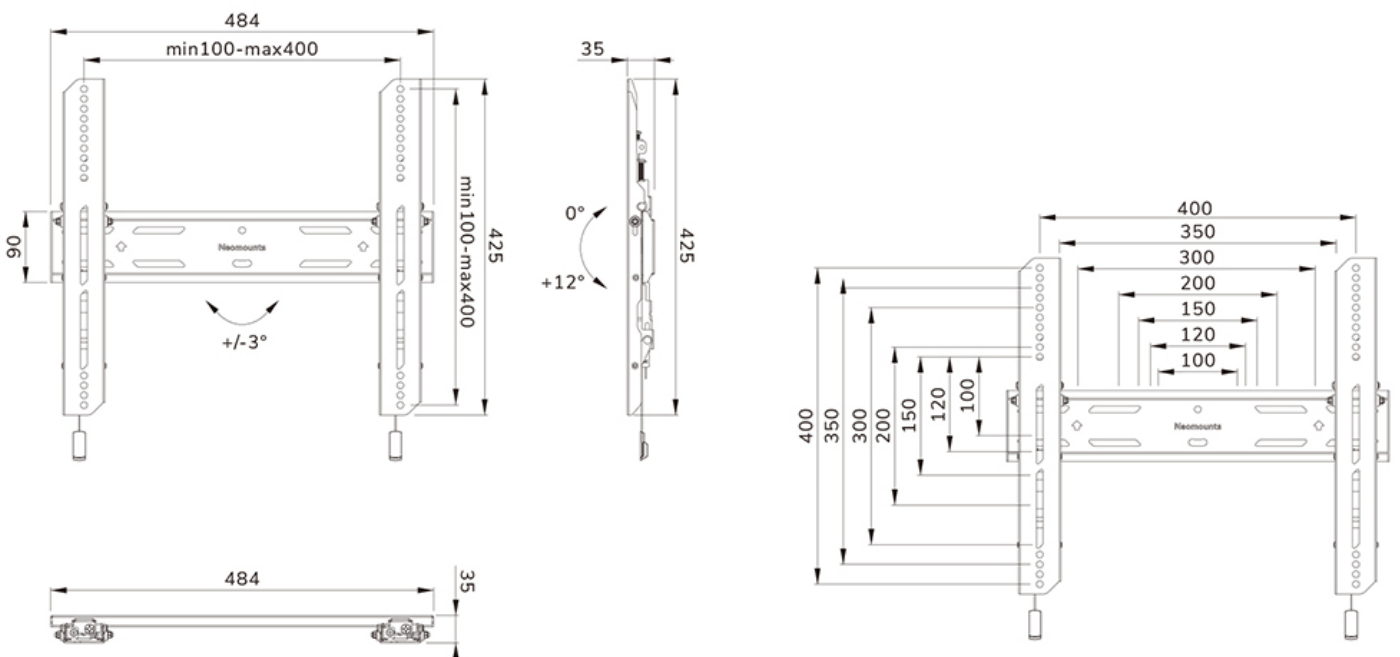

WL35S-850BL14

NEOMOUNTS WL35S-850BL14 TV-
WANDHALTERUNG 40-75" - NEIGBAR -
ABSCHLIEßBAR - SCHNELLE INSTALLATION

Neomounts

Measuring unit: mm