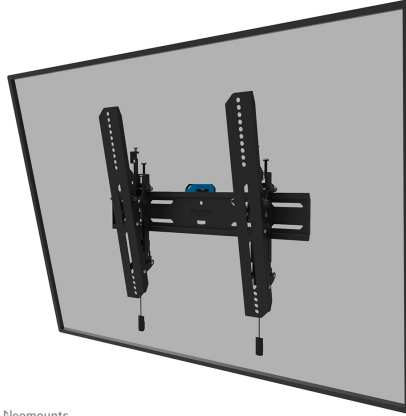

WL35S-850BL14

SPEZIFIKATIONEN

ALLGEMEIN

Min. Bildschirmgröße*	40
Max. Bildschirmgröße*	75
Max. Gewicht	50
Bildschirme	1
Abstand zur Wand	3,5 cm
VESA-Maximum	400x400 mm
VESA-Minimum	100x100 mm

FUNCTIE

Typ	Neigen
Höhenverstellung	2 cm
Abschließbar	Abschließbar - Inklusive Sicherheitsschraube
Neigung (Grad)	12°
Höhe	42,5 cm
Breite	48,4 cm
Tiefe	3,5 cm
Anpassungstyp	Feinjustierung

NEOMOUNTS WL35S-850BL14 TV-WANDHALTERUNG 40-75" - NEIGBAR - ABSCHLIEßBAR - SCHNELLE INSTALLATION

Neomounts

Neomounts

Neomounts LEVEL-850 WL35S-850BL14 Neigbare TV-Wandhalterung - 40-75" - max 50 kg - VESA 100x100-400x400 - T 3,5 cm - Nivellierung - abschließbar (inkl. Anti-Diebstahl-Schraube, exkl. Schloss) - Rapid Install-Modell inkl. Befestigungsschablone - schwarz

Die Neomounts WL35S-850BL14 LEVEL ist eine neigbare Wandhalterung für Flachbildschirme bis 75" und einer maximalen Belastbarkeit von 50 kg. Die vielseitige Neigungstechnologie (12°) ermöglicht es Ihnen, den optimalen Betrachtungswinkel einzustellen. Möglichkeit der Nivellierung für die perfekte Installation.

Die LEVEL-850 Wandhalterung hat eine Tiefe von 3,5 cm und eignet sich für Bildschirme mit VESA-Lochmuster 100x100 bis 400x400mm. Die Wandhalterung kann mit der mitgelieferten Anti-Diebstahl-Schraube oder einem Vorhängeschloss (nicht im Lieferumfang enthalten) verriegelt werden.