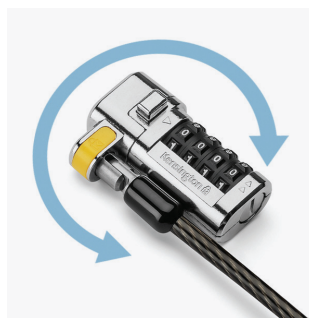

- Un lucchetto per ogni slot
- Tecnologia di bloccaggio ClickSafe®
- Cavo in acciaio al carbonio
- Cavo girevole e rotante
- Prestazioni verificate e testate
- Register & Retrieve™
- Opzione di combinazione a codice master (K68106EU)

Kensington

The Professionals' Choice™

Lucchetto per laptop con combinazione 3-in-1 ClickSafe®

Codici articoli: K68105EU, K68106EU (a codice master) | Codici EAN: 5028252606110, 5028252606134

Un lucchetto per ogni slot di sicurezza: T-bar standard, Wedge o nano, indipendentemente dal marchio o dalla generazione.

La tecnologia di bloccaggio ClickSafe® consente di collegare l'estremità del lucchetto con una mano e un singolo clic.

Una cerniera girevole e rotante speciale sul cavo consente un movimento flessibile.

Il cavo in acciaio al carbonio di 1,8 m (6 ft.) con guaina in plastica resiste alle manomissioni, garantisce tranquillità e fornisce lo stesso livello di resistenza al taglio e ai furti dei cavi più spessi.