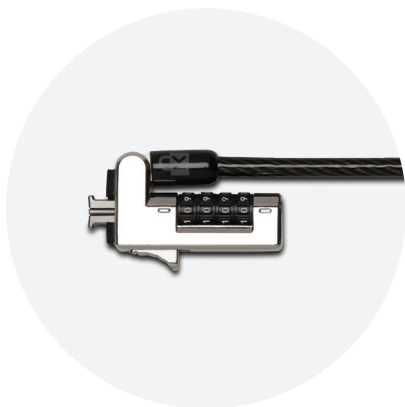

Caratteristiche di resistenza - lucchetti cavo standard

Lucchetti progettati e testati per resistere a sollecitazioni diritte di oltre 91 kg (200 lbf).

Lucchetti progettati e testati per resistere a sollecitazioni laterali di oltre 181 kg (400 lbf).

Il cavo in acciaio al carbonio resiste alle forze di taglio di oltre 453 kg (1.000 lbf). Il rivestimento offre sicurezza e maggiore mobilità e allo stesso tempo protegge le superfici dai graffi.

Rotazione dei cavi, montaggio lucchetto e rotazione dello spinotto del lucchetto, testati fino a 8.000 cicli.

Estremità del lucchetto progettate e testate per resistere a temperature estreme che variano da -30° a 65° Celsius (da -22° a 149° Fahrenheit).

Corpo del lucchetto, testato per verificare l'integrità strutturale dei materiali. (Danni da cadute, impatti violenti, vibrazioni e corrosione)