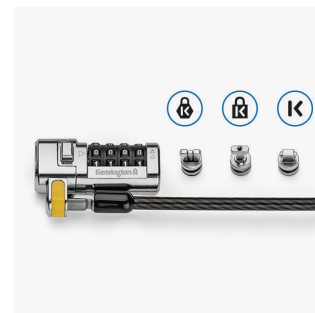

Un'opzione di combinazione a codice master (K68106EU) semplifica notevolmente la gestione di combinazione e lucchetto.