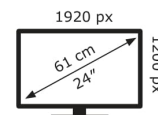

Business BE248CFN

EAN 4711387649251

Produkt Nummer 90LM0AJ0-B02K70

- 24.1-Zoll-WUXGA(1920×1200) rahmenloses IPS-Panel mit großen Betrachtungswinkeln und 100% sRGB.
- SmoothMotion 100Hz Bildwiederholrate für ein nahtloses Seherlebnis ohne Tearing.
- Umfangreiche Anschlussmöglichkeiten mit HDMI, USB-C, DisplayPort, DisplayPort-Ausgang für Daisy-Chain, Kopfhörerbuchse, USB-Hub und RJ45-LAN-Anschluss für größtmögliche Flexibilität.
- Der USB-C-Anschluss ermöglicht das einfache Andocken des Laptops für die Datenübertragung und das Videosignal zum Display sowie das Aufladen des Laptops über nur ein Kabel.
- Ergonomisches Design mit +35° ~ -5° Neigung, ±180° Drehung, ±90° Schwenkung und 130 mm Höhenverstellung für ein komfortables Betrachtungserlebnis

ASUS

BE248CFN

12 kWh/1000h

ABCD **E**FG

HDR
16 kWh/1000h

2019/2013

Technische Daten Business BE248CFN

Bildschirm	
Bildschirmdiagonale:	61,2 cm (24.1")
Display-Auflösung:	1920 x 1200 Pixel
Natives Seitenverhältnis:	16:10
Bildschirmtechnologie:	LCD
Touchscreen:	Nein
HD-Typ:	WUXGA
Panel-Typ:	IPS
Reaktionszeit:	5 ms
Bildschirmform:	Flach
Kontrastverhältnis:	1500:1
Maximale Bildwiederholrate:	100 Hz
Anzahl der Farben des Displays:	16,7 Millionen Farben
LED-Hintergrundbeleuchtung:	Ja
Helligkeit (typisch):	350 cd/m ²
Display-Oberfläche:	Matt
Kontrastverhältnis (dynamisch):	3000:1
Bildwinkel, horizontal:	178°
Bildwinkel, vertikal:	178°
Pixel Abstand:	0,27 x 0,27 mm
Sichtbare Größe (horizontal):	51,8 cm
Sichtbare Größe (vertikal):	32,4 cm
High Dynamic Range Video (HDR) Unterstützung:	Ja
Technologie mit hohem Dynamikbereich (HDR):	High Dynamic Range 10 (HDR10)
sRGB Abdeckung (klassisch):	100%