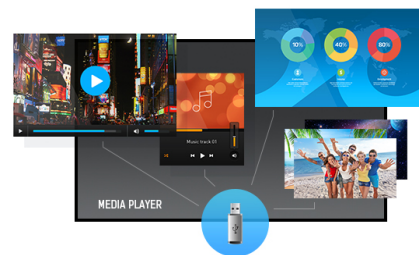

**Ein professionelles 42.5" (108 cm) Digital Signage Display mit 4K UHD Auflösung und 24/7 Betriebszeit**

Das LH4341UHS ist ein professionelles Digital Signage-Display mit einem schlankem Rahmen, das 24/7 im Hoch- und Querformat betrieben werden kann.

Das IPS-Panel mit einer 500cd/m<sup>2</sup> Helligkeit und 4K UHD-Auflösung (3840x2160) bietet eine außergewöhnliche Farb- und Bildeistung. Mit dem integrierten Media Player können Sie Ihre Lieblingsmusik abspielen und Ihre schönsten Videos, Fotos und Bilder direkt auf dem Bildschirm anzeigen.

4K

Die 4K Auflösung mit 3840x2160 Bildpunkten bietet 4-mal mehr Platz als vergleichbare Full HD Displays, damit bieten sie eine riesige Arbeitsfläche auf dem Bildschirm. Aufgrund der hohen DPI (dots per inch) werden Bilder unglaublich scharf und klar dargestellt.

Media player

Spielen Sie Ihre Lieblingsmusik und schauen ihren schönsten Videos oder Bilder, direkt am Display von Ihrem USB-Stick oder nutzen Sie den integrierten Mediaplayer.