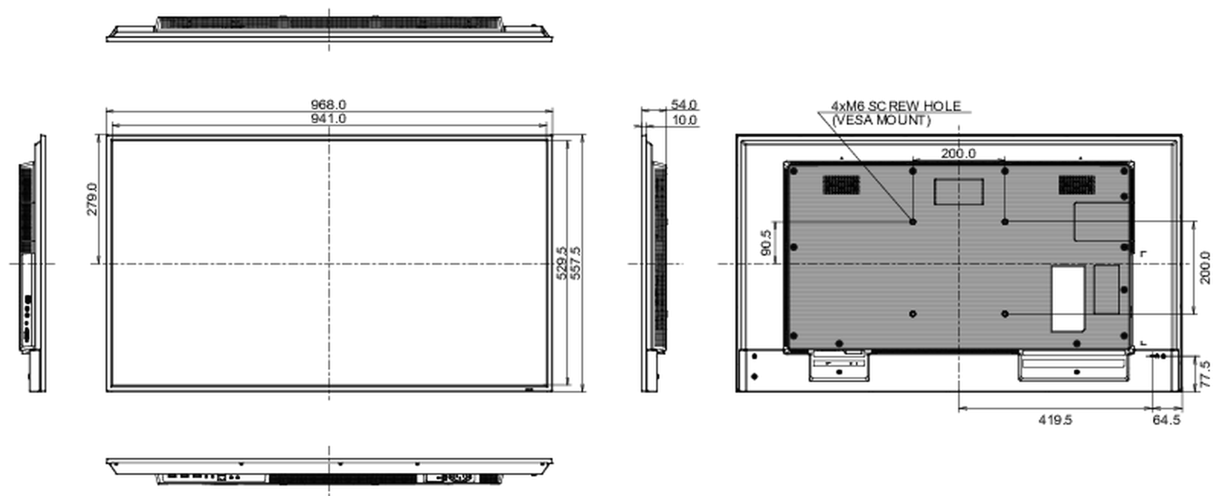

## 09 ABMESSUNGEN / GEWICHT

<b>Produkt Abmessungen B x H x T</b>	968 x 557.5 x 54mm
<b>Verpackung Abmessungen B x H x T</b>	1075 x 683 x 127mm
<b>Gewicht (ohne Verpackung)</b>	8.9kg
<b>EAN code</b>	4948570123520