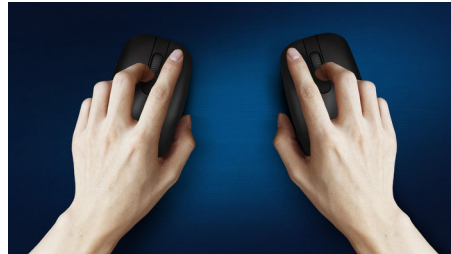

Mausdesign für beide Hände

Die beidhändige Form fühlt sich sowohl in der linken als auch in der rechten Hand gut an.

Daten

Technische Daten

- Produkttyp: Kombination aus kabelloser Tastatur und Maus
- Anschlüsse: 2,4 GHz, kabellos
- Material der Vorderseite der Tastatur: Vorderseite aus Kunststoff
- Tasten: Volle Größe
- Maus mit präzise optischen Sensor: 1600 DPI
- Handtyp: Maus für Links- und Rechtshänder
- Farbe: Schwarz
- Tasten: 3 Tasten
- Lebensdauer der Tasten: 3 Mio. Klicks
- Lebensdauer der Taste: 8 Mio. Tastenanschläge

Abmessungen

- Abmessungen (L x B x H): Tastatur: 433 x 152 x 31 mm; Maus: 110 x 65 x 35 mm
- Gewicht: Tastatur: 500 g; Maus: 83 g

Betriebssystem/Systemanforderungen

- Systemanforderungen: Microsoft Windows 7, Windows 8, Windows 10 oder höher; Linux V1.24 und höher; macOS 10.5 und höher;

Ausstellungsdatum
2022-08-16

Version: 2.0.1

12 NC: 8670 001 86287
EAN: 87 12581 79902 1

© 2022 Koninklijke Philips N.V.
Alle Rechte vorbehalten.

Technische Daten können ohne vorherige Ankündigung geändert werden. Die Marken sind Eigentum von Koninklijke Philips N.V. oder der jeweiligen Firmen.

www.philips.com