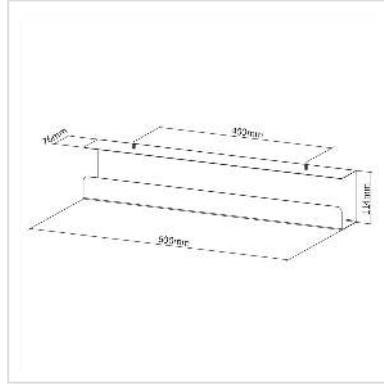

# VALUE Kabelkanal, Untertischmontage, schwarz

<b>Artikelnummer</b>	17.99.1315
<b>Hersteller</b>	VALUE
<b>Hersteller-Art.-Nr.</b>	17.99.1315
<b>EAN (Einzelstück)</b>	7630049610552

## Für eine saubere Kabelführung unter dem Schreibtisch

- Untertisch-Kabel-Organizer
- Einfaches Design: verdeckt die verschiedenen Kabel (Monitor, USB, LAN, Stromanschluss) für einen saubereren Arbeitsplatz
- Genügend Platz selbst für Steckdosenleisten u.a.
- Einfache Installation
- Abmessungen: 600 x 114 x 76 mm

### Technische Daten

Hersteller	VALUE
Produktgruppe	EDV-Möbel
Produkttyp	Kabelführungssystem
Farbe	schwarz
Lieferumfang	1x Kabelkanal à 600 x 114 x 76 mm
Höhe	114 mm
Breite	76 mm
Tiefe	600 mm
Gewicht	1161.9 g