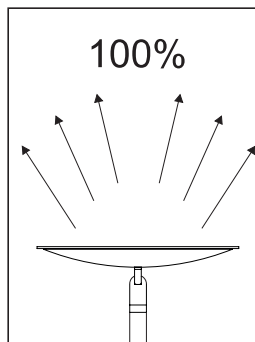

LED-Deckenfluter MAULsphere

- **Eleganter Deckenfluter in mattschwarz**
- **Für eine indirekte, blendfreie Raumausleuchtung und wohltuende Arbeitsatmosphäre**
- **Angenehmes Licht durch matt-transparente Scheibe aus hochwertigem Kunststoff**
- **Scheibe gleichzeitig Schutz vor Insekten, bequem zu reinigen**
- **Stabiler Standfuß**
- **Extrem sparsam: Moderne LED-Technik**
- **Technisches Sicherheitskonzept Made by MAUL**
- Austausch Lichtquelle und Betriebsgerät möglich
- Verpackung recycelbar

| | |
|------------------------------------------------|------------------------------------|
| Beleuchtungsstärke Leuchte: | 900 Lux bei 85 cm Abstand |
| Farbtemperatur (je Lichtquelle): | 3.000 Kelvin (warmweiß) |
| Anzahl Lichtquellen: | 1 |
| Energieeffizienzklasse (je Lichtquelle): | E (Spektrum A bis G) |
| Gewichteter Energieverbrauch (je Lichtquelle): | 22 kWh/1000 h |
| Lebensdauer L70B50 (je Lichtquelle): | 10.000 h |
| Nutzlichtstrom (je Lichtquelle): | 2.570 Lumen |
| Material: | Kopf: Stahl - Säule: Metall |
| Maße: | Kopf: Ø 23,5 cm - Säule: Ø 1,95 cm |
| Bewegung: | Kopf: Neigbar |
| Position Schalter: | Säule |

- Höhe 183 cm. Standfuß Ø 23 cm

- Garantie: 2 Jahre

| Art.-Nr. | Farbe | EAN-Code | Zollcode | Dimmbar | Kabellänge ca. | Schutzklasse | Packungsmaße / VE | Gewicht | VE |
|----------|---------|---------------|----------|---------|-------------------|---------------------------|----------------------|---------|------|
| 8255190 | schwarz | 4002390075381 | 94052190 | false | 1,70 m | II Eurosteckernetzteil | 69 x 30 x 12,5 cm | 5,05 kg | 1 St |