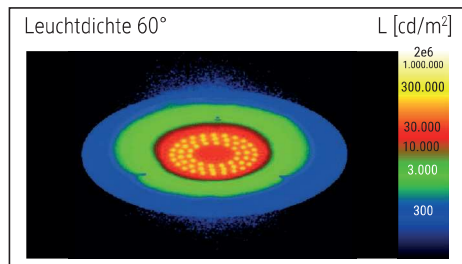

LED-Deckenfluter MAULsphere

- **Eleganter Deckenfluter in mattschwarz**
- **Für eine indirekte, blendfreie Raumausleuchtung und wohltuende Arbeitsatmosphäre**
- **Angenehmes Licht durch matt-transparente Scheibe aus hochwertigem Kunststoff**
- **Scheibe gleichzeitig Schutz vor Insekten, bequem zu reinigen**
- **Stabiler Standfuß**
- **Extrem sparsam: Moderne LED-Technik**
- **Technisches Sicherheitskonzept Made by MAUL**
- Austausch Lichtquelle und Betriebsgerät möglich
- Verpackung recycelbar

| | |
|------------------------------------------------|------------------------------------|
| Beleuchtungsstärke Leuchte: | 900 Lux bei 85 cm Abstand |
| Farbtemperatur (je Lichtquelle): | 3.000 Kelvin (warmweiß) |
| Anzahl Lichtquellen: | 1 |
| Energieeffizienzklasse (je Lichtquelle): | E (Spektrum A bis G) |
| Gewichteter Energieverbrauch (je Lichtquelle): | 22 kWh/1000 h |
| Lebensdauer L70B50 (je Lichtquelle): | 10.000 h |
| Nutzlichtstrom (je Lichtquelle): | 2.570 Lumen |
| Material: | Kopf: Stahl - Säule: Metall |
| Maße: | Kopf: Ø 23,5 cm - Säule: Ø 1,95 cm |
| Bewegung: | Kopf: Neigbar |
| Position Schalter: | Säule |

- Höhe 183 cm. Standfuß Ø 23 cm

- Garantie: 2 Jahre

| Art.-Nr. | Farbe | EAN-Code | Zollcode | Dimmbar | Kabellänge ca. | Schutzklasse | Packungsmaße / VE | Gewicht | VE |
|----------|---------|---------------|----------|---------|-------------------|---------------------------|----------------------|---------|------|
| 8255190 | schwarz | 4002390075381 | 94052190 | false | 1,70 m | II Eurosteckernetzteil | 69 x 30 x 12,5 cm | 5,05 kg | 1 St |