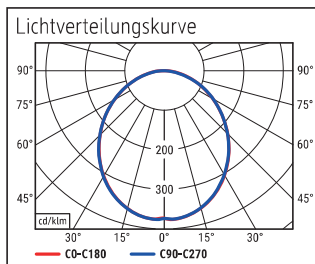

LED-Deckenfluter MAULsphere

- **Eleganter Deckenfluter in mattschwarz**
- **Für eine indirekte, blendfreie Raumausleuchtung und wohltuende Arbeitsatmosphäre**
- **Angenehmes Licht durch matt-transparente Scheibe aus hochwertigem Kunststoff**
- **Scheibe gleichzeitig Schutz vor Insekten, bequem zu reinigen**
- **Stabiler Standfuß**
- **Extrem sparsam: Moderne LED-Technik**
- **Technisches Sicherheitskonzept Made by MAUL**
- Austausch Lichtquelle und Betriebsgerät möglich
- Verpackung recycelbar

Beleuchtungsstärke Leuchte:	900 Lux bei 85 cm Abstand
Farbtemperatur (je Lichtquelle):	3.000 Kelvin (warmweiß)
Anzahl Lichtquellen:	1
Energieeffizienzklasse (je Lichtquelle):	E (Spektrum A bis G)
Gewichteter Energieverbrauch (je Lichtquelle):	22 kWh/1000 h
Lebensdauer L70B50 (je Lichtquelle):	10.000 h
Nutzlichtstrom (je Lichtquelle):	2.570 Lumen
Material:	Kopf: Stahl - Säule: Metall
Maße:	Kopf: Ø 23,5 cm - Säule: Ø 1,95 cm
Bewegung:	Kopf: Neigbar
Position Schalter:	Säule

- Höhe 183 cm. Standfuß Ø 23 cm