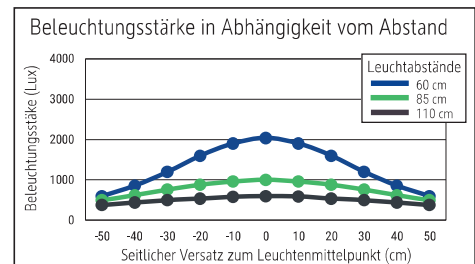

LED-Deckenfluter MAULsphere

- **Eleganter Deckenfluter in mattschwarz**
- **Für eine indirekte, blendfreie Raumausleuchtung und wohltuende Arbeitsatmosphäre**
- **Angenehmes Licht durch matt-transparente Scheibe aus hochwertigem Kunststoff**
- **Scheibe gleichzeitig Schutz vor Insekten, bequem zu reinigen**
- **Stabiler Standfuß**
- **Extrem sparsam: Moderne LED-Technik**
- **Technisches Sicherheitskonzept Made by MAUL**
- Austausch Lichtquelle und Betriebsgerät möglich
- Verpackung recycelbar

| | |
|------------------------------------------------|------------------------------------|
| Beleuchtungsstärke Leuchte: | 900 Lux bei 85 cm Abstand |
| Farbtemperatur (je Lichtquelle): | 3.000 Kelvin (warmweiß) |
| Anzahl Lichtquellen: | 1 |
| Energieeffizienzklasse (je Lichtquelle): | E (Spektrum A bis G) |
| Gewichteter Energieverbrauch (je Lichtquelle): | 22 kWh/1000 h |
| Lebensdauer L70B50 (je Lichtquelle): | 10.000 h |
| Nutzlichtstrom (je Lichtquelle): | 2.570 Lumen |
| Material: | Kopf: Stahl - Säule: Metall |
| Maße: | Kopf: Ø 23,5 cm - Säule: Ø 1,95 cm |
| Bewegung: | Kopf: Neigbar |
| Position Schalter: | Säule |

- Höhe 183 cm. Standfuß Ø 23 cm

- Garantie: 2 Jahre

| Art.-Nr. | Farbe | EAN-Code | Zollcode | Dimmbar | Kabellänge ca. | Schutzklasse | Packungsmaße / VE | Gewicht | VE |
|----------|---------|---------------|----------|---------|-------------------|---------------------------|----------------------|---------|------|
| 8255190 | schwarz | 4002390075381 | 94052190 | false | 1,70 m | II Eurosteckernetzteil | 69 x 30 x 12,5 cm | 5,05 kg | 1 St |