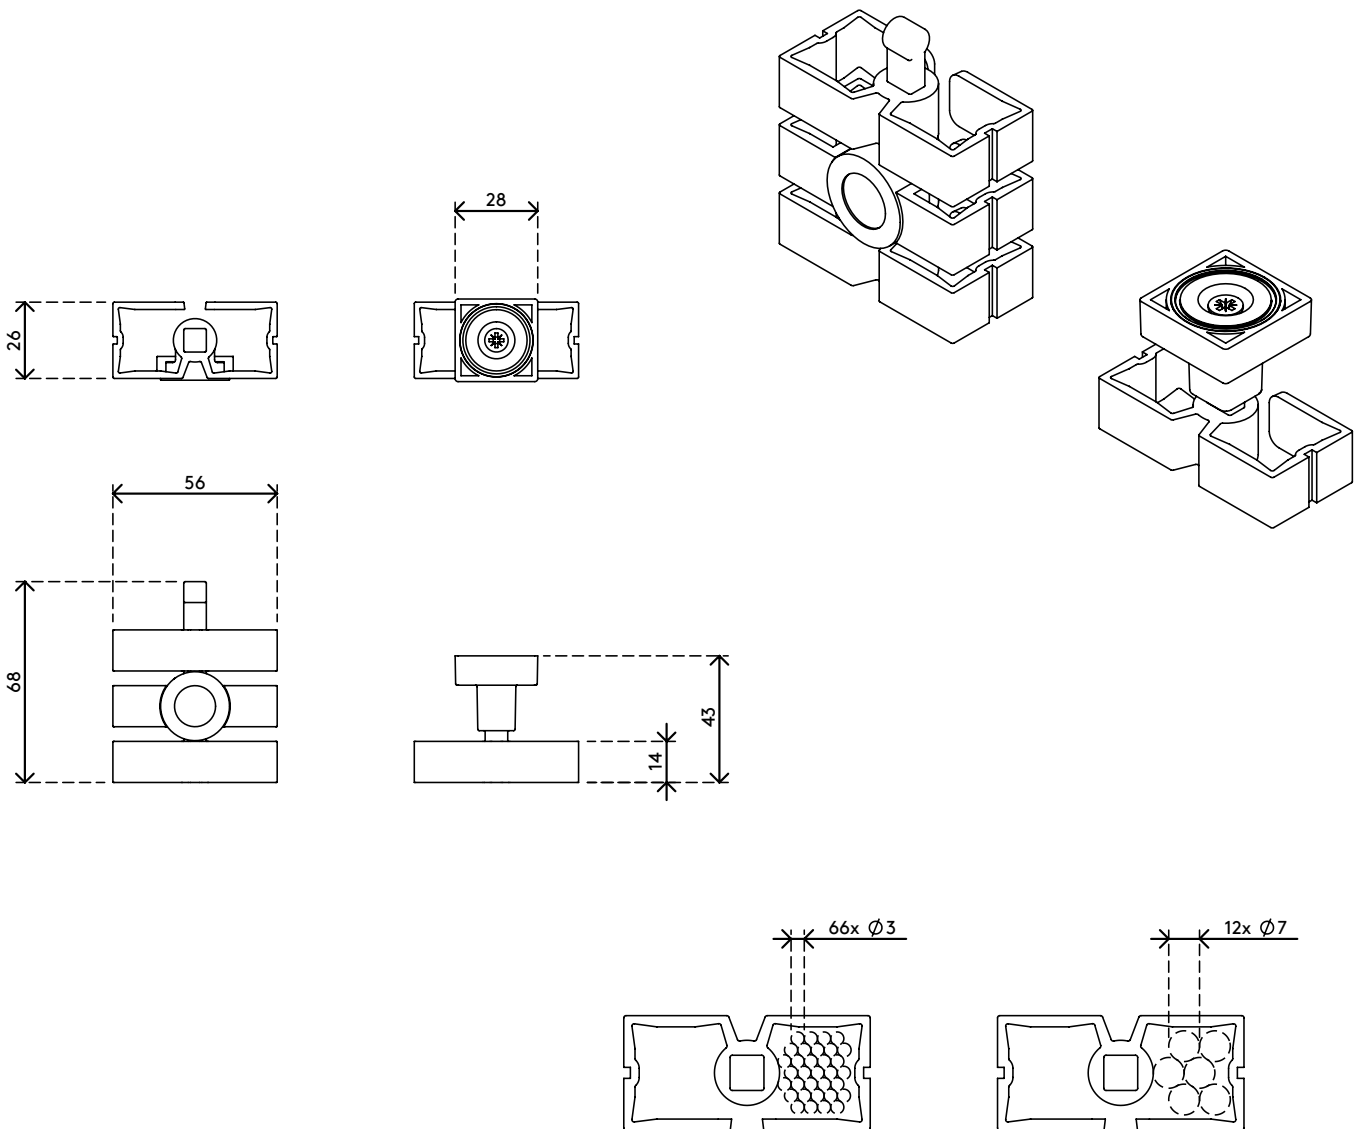

## Addit guide-câbles assis-debout - set magnétique 380

Le set de fixation magnétique permet d'installer le Addit guide-câbles assis-debout sans perdre de temps avec des vis. Il s'attache simplement à un support en métal sous l'ordinateur de bureau. Pour les bureaux avec des pieds ou des traverses en métal, le set de fixation est livré avec un élément intermédiaire qui peut être ajouté au guide-câbles à anneaux assis-debout pour le guider proprement le long d'une traverse/d'un pied en métal.

Attention: Addit guide-câbles assis-debout 370 non inclus

- Kit de montage Addit guide-câbles assis-debout
- Fixation magnétique via des éléments supérieurs et intermédiaires
- Améliore le guidage du guide-câbles
- Pour une utilisation sur des bureaux où une installation avec des vis n'est pas possible

## Addit guide-câbles assis-debout - set magnétique 380

2018/12/11

# 34.380

 182 x 125 x 30 mm

 1 pcs

 blanc

 0,090 kg

 805410343804