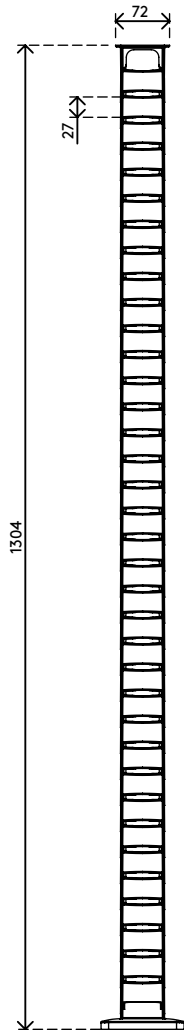

34.470

Addit guide-câbles assis-debout 130 cm – bureau 470

Nous proposons une solution stylée pour les câbles de votre bureau assis-debout. Le guide-câbles Addit cache et guide les câbles de bureaux d'une hauteur pouvant aller jusqu'à 130 cm. Il est livré avec une base de sol lestée pour davantage de stabilité, et des autocollants/vis pour tout maintenir en place. Fabriqué en PP recyclé à 100 %, ce guide-câbles est durable en plus d'être intelligent et élégant.

Vous cherchez l'accord parfait pour votre intérieur ? Nous pouvons customiser la couleur et la longueur pour répondre parfaitement à vos besoins.

- Rassemble, range et guide les câbles sous un bureau
- Réglable en ajoutant/retirant simplement des éléments
- Conçu pour des bureaux d'une hauteur réglable jusqu'à 1300 mm
- 100 % PP recyclé (polypropylène)
- Peut contenir 18 câbles de 7 mm
- Socle d'appui au sol lesté pour plus de stabilité
- Longueur : 1340 mm
- Fabriqué aux Pays-Bas : design néerlandais, qualité néerlandaise
- Autocollants et vis inclus pour attacher le guide-câbles au bureau
- Éligible au programme de retour Dataflex

Addit guide-câbles assis-debout 130 cm – bureau 470

2020/11/25

34.470

 245 x 245 x 60 mm

 1 pcs

 blanc

 0,80 kg

 805410344702