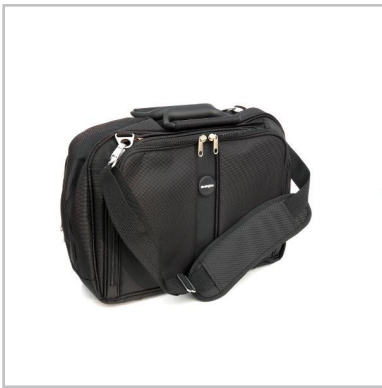

Contour™ 15,6" Toploader Laptoptasche - schwarz

Meisterleistung in Sachen Tragekomfort und Laptopschutz

62220

Produktbeschreibung

Unser Konzept für diese Tasche ist schnell erklärt. Wir ließen eine Computertasche der Spitzenklasse von einer Gruppe von Ergonomieexperten untersuchen. Sie sollten sich ansehen, wie die Tasche genutzt wird, damit sie die Anforderungen von Grund auf kennenlernen und die perfekte Tasche entwickeln können. Im Verlauf dieses Prozesses fügten sie einige neue Merkmale hinzu: zum einen ein gepolstertes Formteil, welches das Gewicht enger an den Körper verlagert, um Nacken und Schultern zu entlasten, zum anderen entwickelten sie einen dehnbaren Schultergurt, der beim Tragen der Tasche Stöße abfängt. Ein weiteres neues Merkmal sind spezielle Tragegriffe, die die Hand entlasten.

Funktionen

- Dieser Rucksack aus strapazierfähigem Ballistic-Nylon (1680 Denier) schützt und polstert Ihren Laptop
- Schützen Sie Ihren Laptop bzw. Ihr Ultrabook plus Zubehör in diesem Rucksack für Geräte bis zu 15,6"/39,6cm
- Durch gepolsterte Schultergurte und das Contour-System mit integrierter Schwerpunktverlagerung werden Rücken-, Schulter- und Nackenverspannungen nachweislich reduziert
- Laptopfach mit SnugFit(TM)-Polsterung für hervorragenden Schutz des Laptops
- Ergonomisch geformte Tragegriffe, die die Hand entlasten
- Dank verschiedener Zubehörfächer sind Sie auch unterwegs gut organisiert

Technische Daten

- **Bildschirmgröße** 15.6"/39.6cm
- **Farbe** Schwarz
- **Schutz** Contour-Serie

Produktinformationen

Durchschnitts-gewicht 1.77kg

Retail Verpackung Informationen

Tiefe 449mm
Breite 177mm
Höhe 347mm
Durchschnitts-gewicht 1.79kg
UPC# 085896622208
Einheit Menge 1