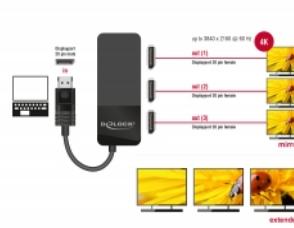

Příslušenství