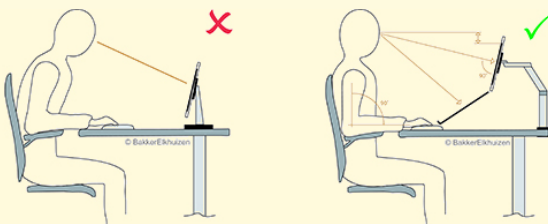

Filex Galaxy Modular Flex Single

Der Filex Galaxy Modular Flex Single ist ein flexibler Monitorarm für einen Bildschirm.

Dank des Gasfedermechanismus und der drei Gelenke kann er flexibel in der Höhe und Tiefe eingestellt werden. Das Schwenken und Neigen des Monitors ist kein Problem!

Wenn der Monitor zu niedrig aufgestellt ist, kann dies zu einer höheren Nackenspannung führen. Wenn er zu weit oben steht (die Oberkante darf auf keinen Fall über der Augenhöhe liegen), kann dies ebenfalls zu physischen Beschwerden führen.

Außerdem ist wichtig, dass Sie Ihren Bildschirm auch in der Tiefe verstellen können, damit Sie einen optimalen Abstand für Ihre Augen erzielen. Dadurch nimmt man die Informationen besser auf, und die Belastung der Augen ist am geringsten. Diese optimale Monitorposition ist deutlich komfortabler und steigert die Produktivität im Vergleich zu einer falschen Haltung um 10 % (Sommerich et al, 1998).□

Rotationssperre

Die integrierte Rotationssperre in den Filex Galaxy Monitorarmen sorgt dafür, dass ein Schreibtisch direkt an der Wand oder einem anderen Schreibtisch (Rücken an Rücken) aufgestellt werden kann, ohne dass die Arme einander und/oder die Wand berühren.