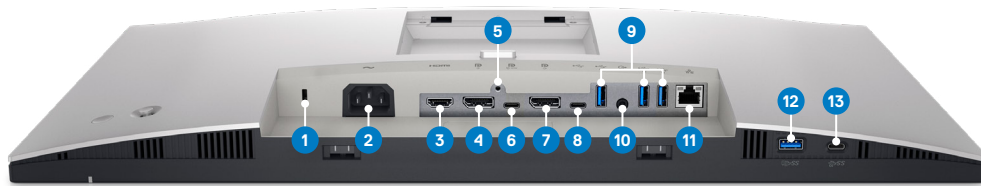

1	Vorrichtung für Sicherheitsschloss	5	Ständerverriegelung	8	USB-C-Upstreamanschluss (nur Daten)	11	RJ45-Anschluss
2	Stromanschluss	6	USB-C-Upstreamanschluss (Video und Daten, bis zu 90 W Leistung)	9	Superschneller USB-Typ-A-Downstreamanschluss 10 Gbit/s (USB 3.2 Gen 3) (2)	12	Superschneller USB-Typ-A-Downstreamanschluss 10 Gbit/s (USB 3.2 Gen 2) mit Ladefunktion
3	HDMI-Anschluss	7	DisplayPort (Ausgang)	10	Audioausgang¹⁵	13	USB-C-Downstreamanschluss (10 Gbit/s, 15 W)
4	DisplayPort						

PRAKTISCHES ZUBEHÖR

DELL MONITORARM FÜR ZWEI BILDSCHIRME | MDA20

Diese umfassende Lösung für zwei Monitore und die Montage des Systems hält Ihren Schreibtisch aufgeräumt. Dies ist der weltweit erste Monitorarm, bei dem Sie den Schwenkwinkel mit nur einem Handgriff verstellen können.**

FLACHE DELL SOUNDLEISTE | SB521A

Die weltweit flachste und leichteste Soundleiste*** bietet außergewöhnliche Tonqualität und lässt sich per Magnet an Dell Monitoren anbringen¹⁶ – für einen aufgeräumten Schreibtisch.

DELL PREMIER-MEHRGERÄTE-WIRELESS-TASTATUR UND -MAUS | KM7321W¹⁰

Mit diesem Set aus Premium-Tastatur in voller Größe und ergonomisch geformter Maus mit programmierbaren Tastenkürzeln und einer Akkulaufzeit von 36 Monaten ist problemloses Multitasking über drei Geräte hinweg möglich.¹⁷

* Dell Monitore sind seit 7 Jahren in Folge weltweit führend (2. Quartal 2013 bis 3. Quartal 2020)! Quelle: IDC Worldwide Quarterly PC Monitor Tracker, Q3 2020.

** Basierend auf internen Analysen, November 2019.

*** Basierend auf einer Dell Analyse der öffentlich verfügbaren Spezifikationen von vergleichbaren angeschlossenen Monitor-Soundleisten, Juli 2020.

1 TÜV Rheinland-zertifiziert – Hardwarelösung mit geringen Blaulichtemissionen und ohne Filtern (ID 1111232147). Einzelheiten unter www.tuv.com.

2 Ethernetverbindung über den RJ45-Anschluss.

3 Dell hält die Spezifikationen und das Protokoll des USB-C-Standards ein. Die Funktionen nicht von Dell stammender USB-C-Systeme können abweichen.

4 Die MAC-Adressen-Pass-Through-Funktion wurde für die Verwendung mit den meisten Dell PC-Systemen getestet. Die Funktionalität von Systemen eines anderen Anbieters kann unterschiedlich sein.

5 Die Power-Sync-Funktion dieses Dell USB-C-Monitors ermöglicht das Starten sowie Wake-on-Demand auf kompatiblen Dell PCs. Überprüfen Sie Ihren Dell PC, um sicherzustellen, dass diese Funktion unterstützt wird.

6 EPEAT-registriert, wo zutreffend. Die EPEAT-Registrierung kann je nach Land unterschiedlich sein. Länderspezifische Informationen zu Registrierung und Status finden Sie unter www.epeat.net.

7 Quelle: Basierend auf einem von Dell in Auftrag gegebenen Principled Technologies-Bericht. Die tatsächlichen Ergebnisse können variieren. Vollständiger Bericht:

<https://www.principledtechnologies.com/Dell/P2419H_monitor_productivity_1118.pdf>