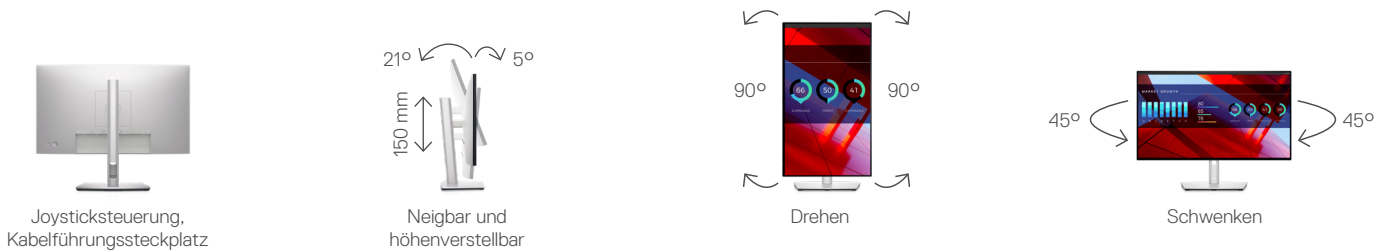

Konnektivität und Zubehör

DELL ULTRASHARP 24 MONITOR MIT USB-C-HUB | U2422HE

Zweckmäßiges Design, für ergonomischen Komfort konzipiert.

Konnektivität