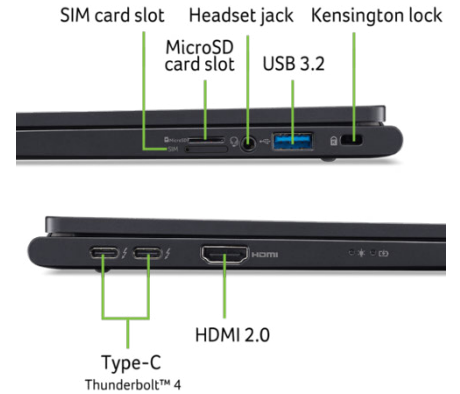

TMP614-53-TCO-789T

SPEZIFIKATIONEN

Bestellinformationen

Serie	Acer TravelMate P6
Modellbezeichnung	TMP614-53-TCO-789T
Artikelnummer	NX.B4NEG.001
EAN	4711121749988
Kurzbeschreibung	Acer 2,8k OLED CineCrystal Display / Intel® Core™ i7-1355U / 32 GB LPDDR5 RAM / 512 GB PCIe Gen4 SSD / Intel® Iris® Xe Grafik / Windows 11 Pro (64-bit) / Galaxy Black

Betriebssystem

Betriebssystem	Windows 11 Professional (64-bit)

Gehäuse

Gehäuse / Farbe	Galaxy Black
Serviceklappe	-
Abmessungen	313.4 (W) x 226.5 (D) x 16.9 (H) mm
Gewicht	1.1 kg
Passiv gekühlt (lüfterlos)	-

Display

Displaygröße	14"
Display-Typ	Acer OLED WQ2.8K CineCrystal und LED-Backlight mit 100% Adobe Farbspektrum und DCI-P3 100%
Display-Auflösung in Pixel	2.880 x 1.800
Seitenverhältnis	16:10

Prozessor und Chipsatz

Prozessor	Intel® Core™ i7-1355U Prozessor
Taktfrequenz	1,70 GHz Basistakt (Bis zu 5,00 GHz mit Intel® Turbo Boost Technologie)
Cache	12 MB Intel® Smart Cache
Anzahl Prozessorkerne / Threads	2 Performance-cores + 8 Efficient-cores / 12 Threads
Chipsatz	Integrated SOC

Speicher und Laufwerke

Arbeitsspeicher	32 GB LPDDR5 RAM
Arbeitsspeicherbelegung	1 x 32 GB LPDDR5 RAM
Maximaler Arbeitsspeicher	Maximal 32 GB LPDDR5 Systemspeicher onboard
Massenspeicher	512 GB M.2 PCIe NVMe SSD Opal
Optisches Laufwerk	-

Grafikkarte

Grafikkarte	Intel® Iris® Xe Grafik

Verbindungen

LAN	-
Wireless LAN	Intel® Dual Band Wireless-Gigabit-AX, 802.11 ax/ac/a/b/g/n
Wireless WAN / SIM-Karte	5G Support via Nano SIM, Ja
Wireless Gigabit	Intel® Wireless Wi-Fi 6E AX211
Bluetooth	5.1
NFC	Nein

IO Anschlüsse

HDMI	HDMI® 2.1
VGA	-
Displayport	1x über USB-C
Thunderbolt	1x Thunderbolt™ 4 über USB-C
USB 3.2	1x USB 3.2 Gen 1 Standard A,
USB 3.1	-
USB 3.0	-
USB 2.0	-
USB 4.0	-
Ethernet (RJ-45)	-
Kartenleser	MicroSD Kartenleser
Audio Anschluss	-
Docking Anschluss	Ja

Eingabe

Tastatur	80-/81-/84-Tasten Acer-Tastaturlayout mit internationaler Sprachunterstützung, einschließlich Anzeigen für CapsLock und F4/ Mikrofonstummschaltung
Tastaturlayout	Deutsch (QWERTZ)
Tastatur hintergrundbeleuchtet	Ja
Touchpad	Multi-Gesten-Touchpad