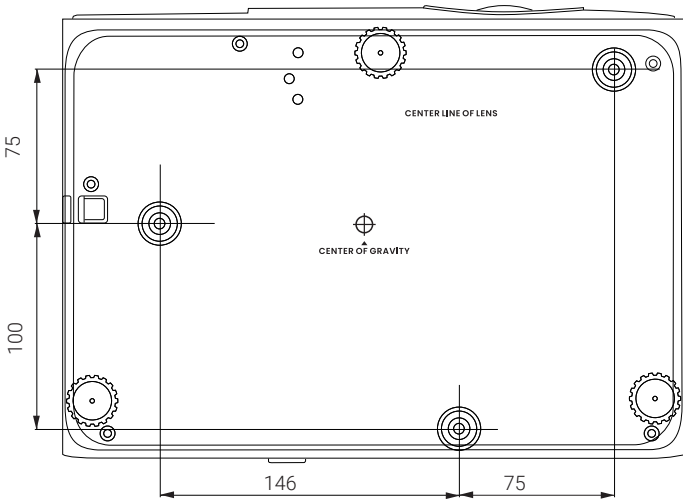

## DIMENSIONS

## PROJECTION DIMENSIONS

## DISTANCE CHART

Screen Size		Projection Distance (mm)			Offset (mm)		
Diagonal		H (mm)	W (mm)	Min distance (with max zoom)		Average	Max distance (with min zoom)
(Inch)	(mm)						
30	762	404	646	465	514	562	0
40	1016	538	862	620	685	750	0
50	1270	673	1077	775	856	937	0
60	1524	808	1292	930	1027	1124	0
70	1778	942	1508	1086	1199	1312	0
80	2032	1077	1723	1241	1370	1499	0
90	2286	1212	1939	1396	1541	1687	0
100	2540	1346	2154	1551	1712	1874	0
110	2794	1481	2369	1706	1884	2061	0
120	3048	1615	2585	1861	2055	2249	0
130	3302	1750	2800	2016	2226	2436	0
140	3556	1885	3015	2171	2397	2623	0
150	3810	2019	3231	2326	2569	2811	0
160	4064	2154	3446	2481	2740	2998	0
170	4318	2289	3662	2636	2911	3186	0
180	4572	2423	3877	2791	3082	3373	0
190	4826	2558	4092	2947	3253	3560	0
200	5080	2692	4308	3102	3425	3748	0

## CEILING / WALL MOUNT CHART

Ceiling/Wall mount screw: M4, (Max L = 25 mm; Min L = 20 mm)

To optimize the projection quality, we suggest to project images in an area without grayscale.

All units in mm

[benq.eu/en-eu/business/projector.html](https://benq.eu/en-eu/business/projector.html)