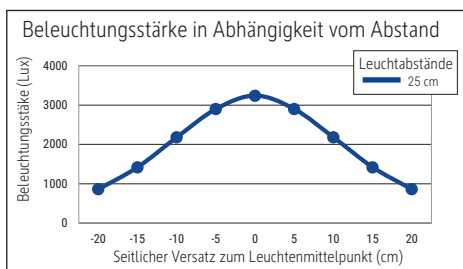

## LED-Tischleuchte MAULabby

- **Leistungsstarke Kompaktleuchte**
- **Gut geeignet für kleine Arbeitsflächen, dabei hohe Lichtleistung**
- **Stabiler Arm mit Flexbereich zur Einstellung des Leuchtwinkels**
- **Robust: Fuß und Kopf aus stabilem Kunststoff, Arm aus Metall mit gummierter Oberfläche**
- **Reflektor in Mattweiß für optimale Lichtausnutzung**
- **Extrem sparsam: Moderne LED-Technik**
- **Technisches Sicherheitskonzept Made by MAUL**
- **Garantiert: Null Stromverbrauch im ausgeschalteten Zustand**
- **Kompakte Form: Platzsparend und handlich**
- **Austausch Lichtquelle und Betriebsgerät durch eine Elektro-Fachkraft möglich**
- **Umweltschonende Verpackung recycelbar, frei von Kunststoff**
- **Lieferbar ab 08 / 2024**

Beleuchtungsstärke Leuchte: 3.240 Lux bei 25 cm Abstand  
 Farbtemperatur (je Lichtquelle): 3.000 Kelvin (warmweiß)  
 Anzahl Lichtquellen: 1  
 Energieeffizienzklasse (je Lichtquelle): E (Spektrum A bis G)  
 Gewichteter Energieverbrauch (je Lichtquelle): 5 kWh/1000 h  
 Lebensdauer L70B50 (je Lichtquelle): 25.000 h  
 Nutzlichtstrom (je Lichtquelle): 585 Lumen  
 Fuß: Standfuß  
 Material: Kopf: Kunststoff - Arm: Metall, Gummi - Standfuß: Kunststoff - Fuß: schonende Gummifüße  
 Maße: Höhe: 30 cm - Kopf: Ø 11 cm - Fuß: Ø 15 cm  
 Bewegung: Kopf: Neigbar, Drehbar - Arm: Neigbar, Drehbar  
 Position Schalter: Leuchtenfuß

- Garantie: 2 Jahre

Art.-Nr.	Farbe	EAN-Code	Zollcode	Kabellänge ca.	Schutzklasse	Packungsmaße / VE	Gewicht	VE
8200702	weiß	4002390094054	94052140	1,60 m	II Eurostecker	32 x 15,5 x 15,5 cm	0,848 kg	1 St
8200725	rot	4002390094092	94052140	1,60 m	II Eurostecker	32 x 15,5 x 15,5 cm	0,848 kg	1 St
8200735	blau	4002390094115	94052140	1,60 m	II Eurostecker	32 x 15,5 x 15,5 cm	0,848 kg	1 St
8200790	schwarz	4002390094078	94052140	1,60 m	II Eurostecker	32 x 15,5 x 15,5 cm	0,848 kg	1 St