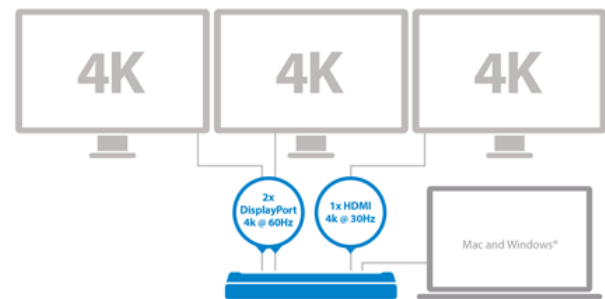

Améliorez votre productivité

La station d'accueil USB-C 4K pour Mac et Windows vous permet de créer un poste de travail Ultra HD à trois écrans. Connexion :

- 2 écrans DisplayPort 4K (DisplayLink) d'une résolution de 4096 x 2160 / 3840 x 2160 à 60 Hz et
- 1 écran HDMI 4K (DP Alt Mode) d'une résolution de 4096 x 2160 à 24 Hz / 3840 x 2160 à 30 Hz

Pour les applications haute résolution, cette station d'accueil universelle pour ordinateur portable peut également se connecter à un écran 5K (résolution 5120 x 2880) à 60 Hz, en reliant les deux ports DisplayPort à un seul écran 5K.

Connexions puissantes

Cette station d'accueil PC à trois écrans vous permet de connecter vos périphériques afin de transformer votre ordinateur portable en poste de travail complet. Avec cinq ports USB 3.0 (1 port USB Type-C et 4 ports USB Type-A dont 1 port de charge rapide), un port Gigabit Ethernet, une prise casque et des ports audio 3,5 mm et microphone distincts, vous disposez de toutes les connexions requises pour bénéficier de performances optimales.

Features

- Dotez votre ordinateur portable Mac ou Windows équipé d'un port USB-C de trois écrans 4K : 2 DisplayPort (DisplayLink) et 1 HDMI (DP Alt Mode)
- Connectez vos périphériques USB grâce à 5 ports USB 3.0, 1 port USB-C et 4 ports USB-A (dont 1 port de charge rapide)
- Alimentez et chargez votre ordinateur portable grâce à la technologie Power Delivery 2.0 (jusqu'à 60 W)
- Ajoutez une connectivité réseau câblée avec le port RJ45 Gigabit Ethernet
- Connectez-vous au port USB-A d'un ordinateur portable grâce à un câble USB-C vers USB-A, vendu séparément (seul le double affichage est pris en charge, Power Delivery n'est pas disponible via USB-A)