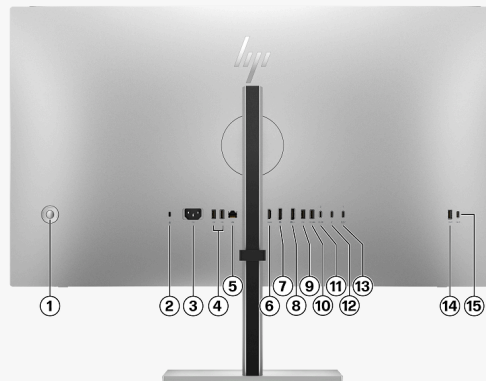

2. Netz-LED