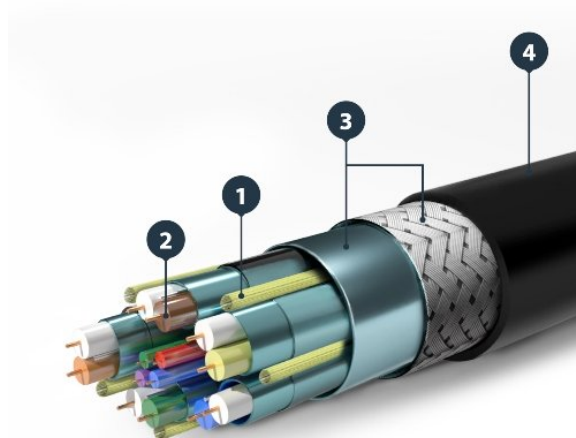

1 m Premium High Speed HDMI kabel met Ethernet - 4K 60Hz

Product ID: RHDMM1MP

Deze 1 m high-speed HDMI kabel met Ethernet is bestand tegen de dagelijkse belasting bij het aansluiten van uw HDMI apparaten. Deze sterke kabel, die aan extreme slijtagetesten werd onderworpen, is een must voor zowel zakelijke als consumententoepassingen.

Gebouwd voor dagelijks gebruik

De HDMI premium gecertificeerde kabel is versterkt met aramidevezel die de kabel tegen frequent buigen (van het aansluiten van uw tv of monitor) beschermt. Hierdoor kan de kabel ook worden gebogen zonder kans op overrekken en kabel beschadigingen.

Flexibele trekcontlasting

Deze hoogwaardige kabel is zo vervaardigd dat de connector niet van de mantel loskomt. De extra lange gegoten trekcontlasting is bestand tegen meer dan 10.000 buigcycli in een hoek van 180°.