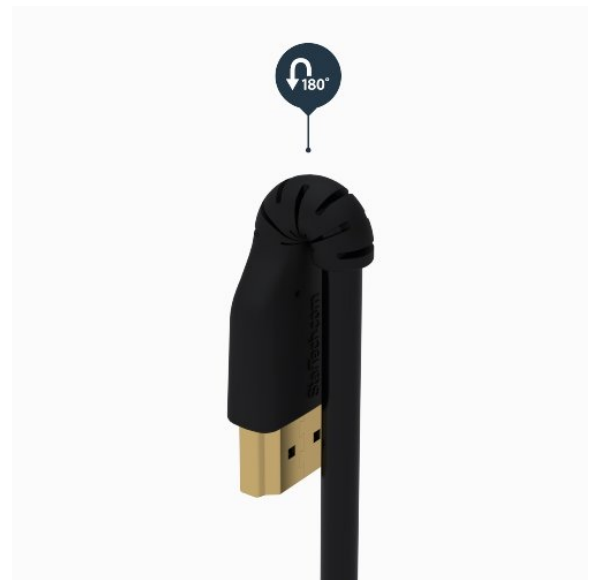

1 m Premium High Speed HDMI kabel met Ethernet - 4K 60Hz

Product ID: RHDMM1MP

Deze 1 m high-speed HDMI kabel met Ethernet is bestand tegen de dagelijkse belasting bij het aansluiten van uw HDMI apparaten. Deze sterke kabel, die aan extreme slijtagetesten werd onderworpen, is een must voor zowel zakelijke als consumententoepassingen.

Gebouwd voor dagelijks gebruik

De HDMI premium gecertificeerde kabel is versterkt met aramidevezel die de kabel tegen frequent buigen (van het aansluiten van uw tv of monitor) beschermt. Hierdoor kan de kabel ook worden gebogen zonder kans op overrekken en kabel beschadigingen.

Flexibele trekcontlasting

Deze hoogwaardige kabel is zo vervaardigd dat de connector niet van de mantel loskomt. De extra lange gegoten trekcontlasting is bestand tegen meer dan 10.000 buigcycli in een hoek van 180°.