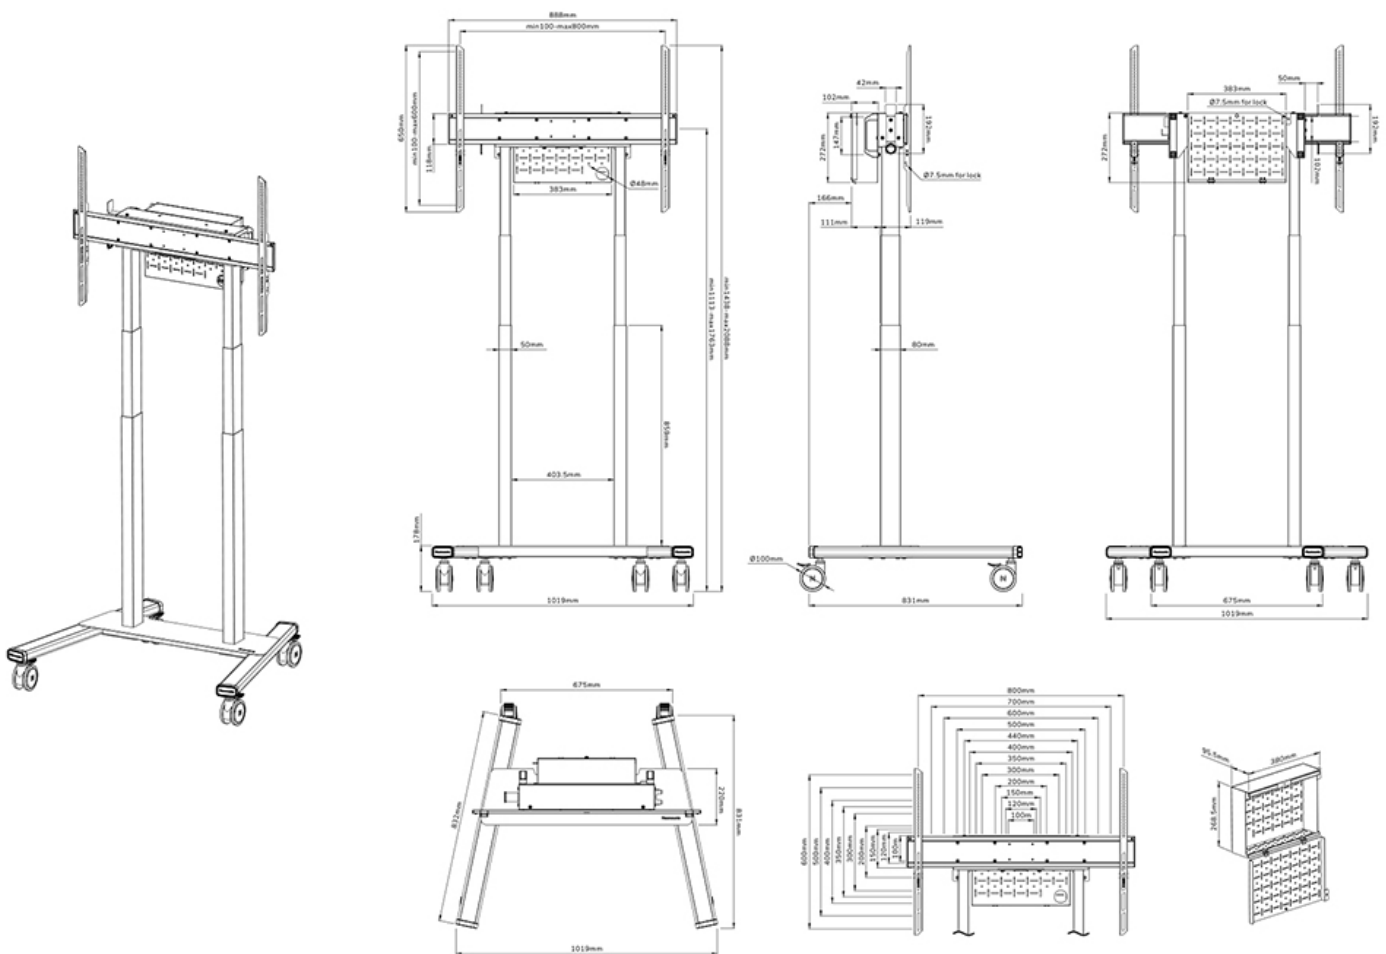

FL55-875WH1

NEOMOUNTS BY NEWSTAR GEMOTORISEERDE

Neomounts