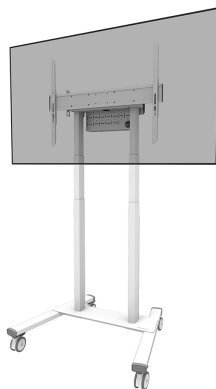

FL55-875WH1

NEOMOUNTS BY NEWSTAR GEMOTORISEERDE

SPECIFICATIES

ALGEMEEN

Min. beeldformaat*	37 inch
Max. beeldformaat*	100 inch
Max. draagvermogen	110 kg (per scherm)
Schermen	1
VESA patroon	100x100 mm 100x150 mm 100x200 mm 120x120 mm 200x100 mm 200x200 mm 200x300 mm 200x400 mm 300x100 mm 300x200 mm 300x300 mm 350x350 mm 400x200 mm 400x300 mm 400x400 mm 400x500 mm 400x600 mm 440x400 mm 500x400 mm 600x200 mm 600x300 mm 600x400 mm 600x500 mm 600x600 mm 680x300 mm 800x200 mm 800x400 mm 800x500 mm 800x600 mm
VESA minimaal	100x100 mm
VESA maximaal	800x600 mm

FUNCTIONALITEIT

Type	Vlak
Hoogteverstelling	115,2-180,2 cm
Hoogte	212,7 cm
Breedte	101,9 cm
Diepte	83,1 cm
Verstellingstype	Elektrisch
Vergendelbaar	Vergendelbaar - Slot niet inbegrepen

INFORMATIE

Kleur	Wit
Hoofdmateriaal	Staal
Garantie	5 jaar
EAN code	8717371449728

Neomounts