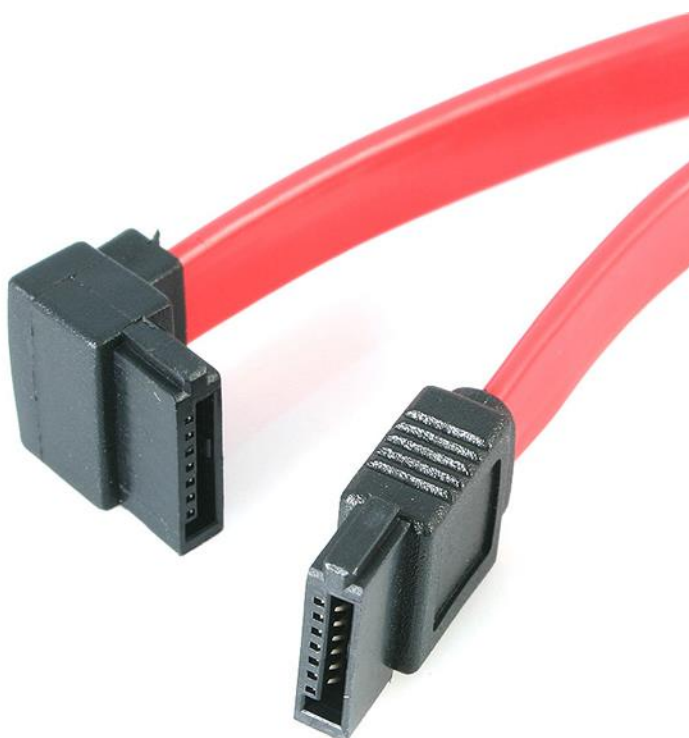

Cavo Serial ATA da SATA ad angolare sinistro SATA 15 cm

Product ID: SATA6LA1

Il cavo SATA con angolare sinistro (90 gradi) SATA6LA1 presenta un connettore SATA standard (dritto) e un connettore SATA con angolare sinistro offrendo una semplice connessione da 15 cm a un'unità ATA seriale con il supporto della larghezza di banda completa SATA 3.0 fino a 6 Gpbs se utilizzato con unità conformi a SATA 3.0.

La connessione SATA con angolare sinistro consente di inserire il disco rigido ATA seriale in zone di difficile accesso o spazi ristretti mentre il basso profilo e il design flessibile del cavo migliorano il flusso d'aria e riducono l'ingombro nel case del computer consentendo di mantenere il case pulito e ventilato.

Realizzato esclusivamente con materiali di alta qualità e accuratamente progettato per le massime prestazioni e affidabilità, questo cavo SATA da 15 cm è dotato della nostra garanzia a vita.

In alternativa, StarTech.com offre anche un cavo SATA con angolare destro da 15 cm (SATA6RA1), che offre la stessa semplicità di installazione del cavo SATA con angolare sinistro, ma consente il collegamento del cavo all'unità SATA in direzione opposta.

Hardware	Warranty	Lifetime
	Numero di conduttori	7
	Tipo guaina cavo	PVC - Polyvinyl Chloride
	Tipo schermatura cavo	Foglio di alluminio mylar con treccia
Prestazioni	Tipo e velocità	SATA III (6 Gbps)
Connettore/i	Connettore A	1 - SATA (7 pin, dati) Presa
	Connettore B	1 - SATA (7 pin, dati) Presa
Caratteristiche fisiche	Altezza prodotto	0.6 in [15 mm]
	Colore	Rosso
	Diametro filo	26 AWG
	Larghezza prodotto	0.6 in [15 mm]
	Lunghezza cavo	6 in [152.4 mm]
	Lunghezza prodotto	6 in [152.4 mm]
	Peso prodotto	0.2 oz [6.7 g]
Stile connettori	Dritto ad angolare sinistro	
Informazioni confezione	Peso spedizione (confezione)	0.4 oz [11.9 g]
	Quantità confezione	1
Contenuto della confezione	Incluso nella confezione	1 - Cavo Serial ATA da SATA ad angolare sinistro SATA 15 cm