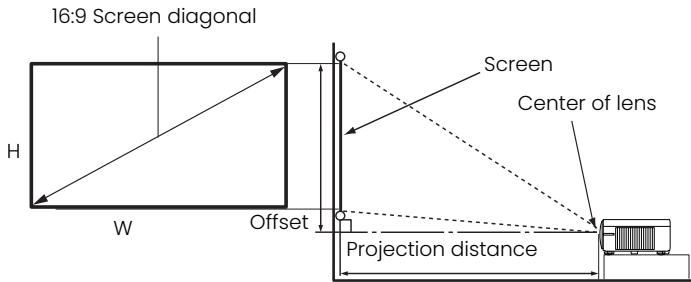

INPUT AND OUTPUT TERMINALS

DIMENSIONS

Unit: mm

PROJECTION DIMENSIONS

DISTANCE CHART

Screen Size		Projection Distance (mm)					
Inch	mm	H (mm)	W (mm)	Min distance (with max zoom)	Average	Max distance (with min zoom)	Offset (mm)
				30	762	374	
40	1016	498	886	1018	1173	1328	27
50	1270	623	1107	1273	1467	1660	34
60	1524	747	1328	1528	1760	1992	41
70	1778	872	1550	1782	2053	2324	48
80	2032	996	1771	2037	2347	2657	55
90	2286	1121	1992	2291	2640	2989	62
100	2540	1245	2214	2546	2933	3321	68
110	2794	1370	2435	2800	3227	3653	75
115	2921	1432	2546	2928	3373	3819	79
120	3048	1494	2657	3055	3520	3985	82
130	3302	1619	2878	3310	3813	4317	89
140	3556	1743	3099	3564	4107	4649	96
150	3810	1868	3321	3819	4400	4981	103
160	4064	1992	3542	4073	4693	5313	110
170	4318	2117	3763	4328	4987	5645	116
180	4572	2241	3985	4583	5280	5977	123
190	4826	2366	4206	4837	5573	6309	130
200	5080	2491	4428	5092	5867	6641	137
210	5334	2615	4649	5346	6160	6973	144
220	5588	2740	4870	5601	6453	7306	151
230	5842	2864	5092	5856	6747	7638	158
240	6096	2989	5313	6110	7040	7970	164
250	6350	3113	5535	6365	7333	8302	171
260	6604	3238	5756	6619	7627	8634	178
270	6858	3362	5977	6874	7920	8966	185
280	7112	3487	6199	7128	8213	9298	192
290	7366	3611	6420	7383	8507	9630	199
300	7620	3736	6641	7638	8800	9962	205

To optimize the projection quality, we suggest to project images in an area without grayscale.

CEILING / WALL MOUNT CHART

BenQ ceiling mount CMG3 (5JAM10.001)
Ceiling mount screw: M4
(Max. L = 25 mm; Min. L = 20 mm)"