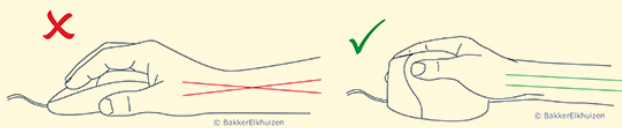

Evluent D Wired

Die neueste Ausgabe

Bei der Evluent D handelt es sich um die neueste vertikale Maus, entworfen mit mehr als 18 Jahren Erfahrung und Forschung.

Die Maus reduziert Probleme und beugt ihnen vor, weil man sie in einer Handschüttelhaltung greift.

Die Handschüttelhaltung dieser vertikalen Maus sorgt dafür, dass Ihr Handgelenk weniger zur Seite gekrümmt wird, wodurch sich der Unterarm nicht so stark nach innen dreht (Schmid et al., 2015). Dadurch ist die Muskelaktivität im Unterarm geringer als bei einer Standardmaus (Quemelo & Vieira, 2013).

Studien zeigen, dass die Benutzung einer vertikalen Maus dafür sorgt, dass man sich schneller von Problemen mit Arm, Handgelenk und Hand erholt (Aarås et al., 2001).

Die neueste Ausgabe der Evluent von BakkerElkhuizen