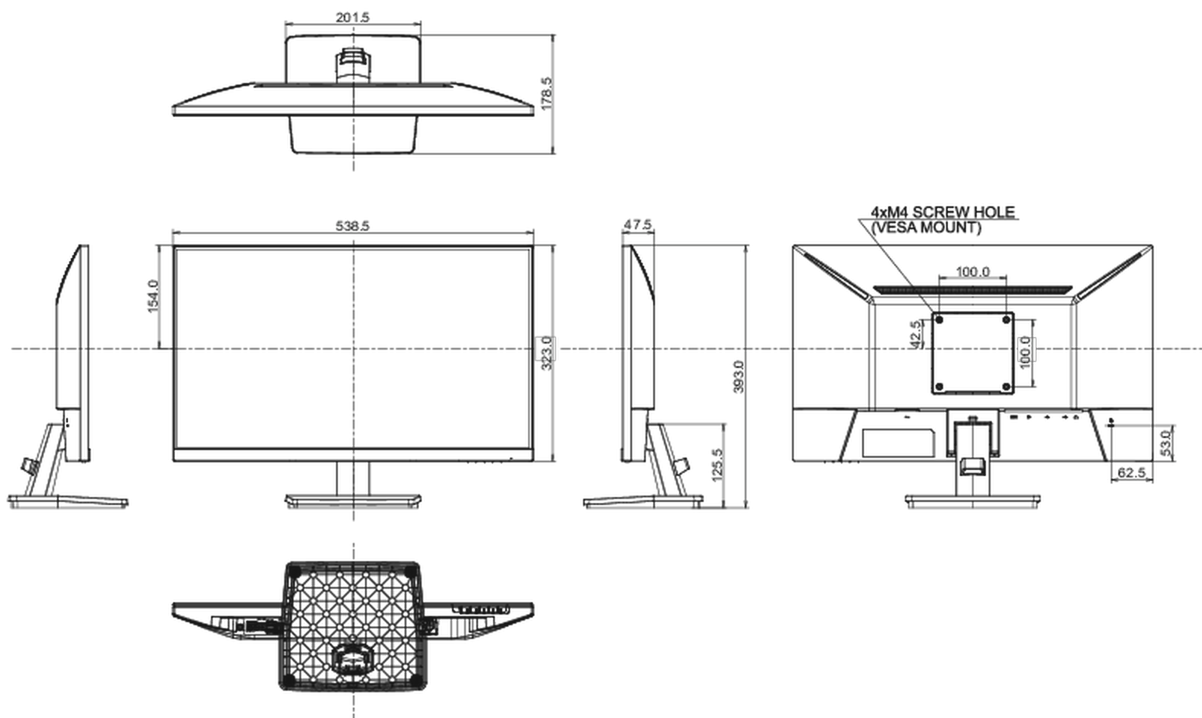

01 CARACTÉRISTIQUES DE L'ÉCRAN

Design	3 côtés sans bordure
Diagonale	23.8", 60.5cm
Matrice	dalle IPS Technologie LED, finition mate
Résolution native	1920 x 1080 @100Hz (2.1 megapixel Full HD)
Le ratio d'aspect	16:9
Luminosité	250 cd/m ²
Contraste	1000:1
Contraste dynamique	80M:1
Temps de réponse (MPRT)	1ms
Angle de vision	horizontal/vertical: 178°/178°, droit/gauche: 89°/89°, en avant/en arrière: 89°/89°
Couleurs supportées	16.7mln (sRGB: 96%; NTSC: 72%)
Fréquence horizontale	30 - 110kHz
Surface de travail H x L	527 x 296.5mm, 20.8 x 11.7"
Taille du pixel	0.275mm
Couleur	mate, noir

04 MECANIQUE

Réglages Position Image	angle V
Angle d'inclinaison	22° en avant; 4° en arrière
Montage VESA	100 x 100mm
Système de gestion de passage des câbles	oui

05 ACCESSOIRES INCLUS

Câbles	câble d'alimentation, USB, HDMI
Autres	guide démarrage rapide, guide de sécurité

08 DIMENSIONS / POIDS

Dimensions produit L x H x P	538.5 x 393 x 178.5mm
Dimensions de la boîte L x H x P	615 x 405 x 126mm
Poids (sans boîte)	3.0kg
Poids (avec boîte)	4.2kg
Code EAN	4948570123032

Toutes les marques nommées sur ce site sont des marques déposées. iiyama ne pourra être tenu responsable d'éventuelles erreurs ou omissions contenues sur ce site. Tous les écrans LCD iiyama sont conformes à la norme ISO-9241-307:2008 pour ce qui concerne les défauts de pixel.