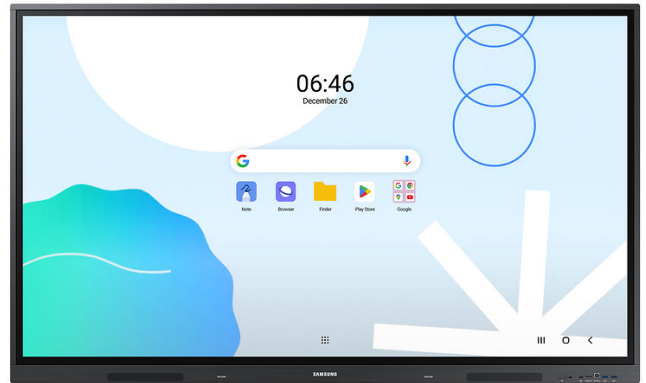

Smart Signage WA86D

217,42 cm (86") Bildschirmdiagonale
EAN 8806095575742

Artikelinformation

Artikelname	WA86D
Artikelnummer	LH86WADWLGCXEN
Serie	WAD
EAN	8806095575742

Panel

Auflösung	3.840 x 2.160 Pixel (Querformat)
Backlight Technologie	Edge LED
Helligkeitswert (typ.)	400 cd/m² (ohne Glas)
Kontrastverhältnis (stat.)	1.200:1 (ohne Glas)

Design/Anschlüsse

Anschlüsse	Frontseite: 2x HDMI, 1x USB-C, 2x USB 3.0, 1x Touch Out Rückseite: 1xHDMI, 1xTouch Out, 1x OPS-Slot Unterseite: 1xVGA(15-Pin-D-Sub), 1x Audio In/Out, 1x Stereo Mini Jack Seitlich: 2 x USB3.0, 1x USB 2.0, 2x RJ-45

Besondere Eigenschaften

86 Zoll großes UHD-Display mit Touchfunktion – für den optimalen Einsatz im Klassenzimmer oder Meetingraum

Powered by Android™: Android 13 Betriebssystem mit einfacher Handhabung und unkomplizierter Konnektivität

Vielfältige Eingabemöglichkeiten mit passivem Stift

Natürliches Schreibgefühl dank reaktionsschnellem Touchscreen

EDLA Zertifizierung zur Unterstützung vieler Google Dienste aus dem Google Play Store, z.B. für etablierte Lernapps

Zentrales Gerätemanagement zur Verwaltung von Einstellungen der Whiteboards und Apps

Hohe Langlebigkeit durch eine Keramiksicherung und einen 500 Volt-DC-Kondensator