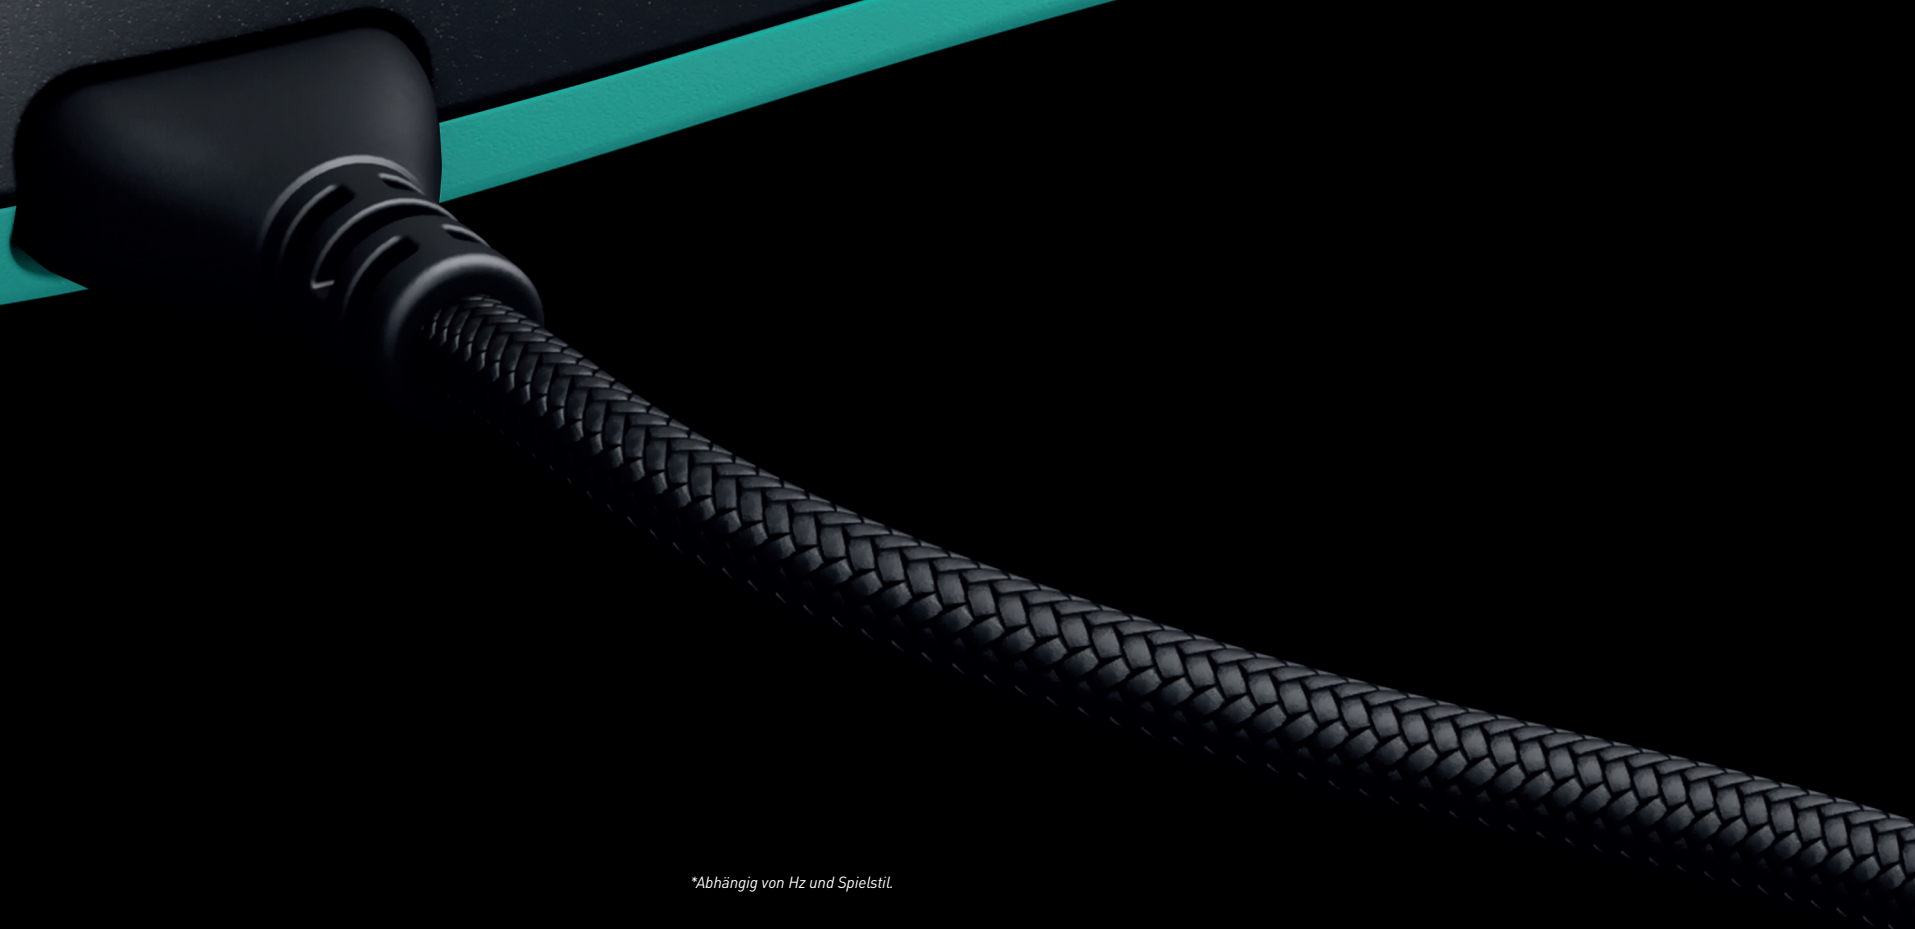

75 STUNDEN LANG SPIELEN. 2 STUNDEN LANG AUFLADEN.

Mit einer Spielzeit von bis zu 75 Stunden* pro Ladung bist du mit dem Akku der M8 für LAN-Partys und Streaming-Marathons bestens gerüstet - das ganze Wochenende lang.

*Abhängig von Hz und Spielstil.