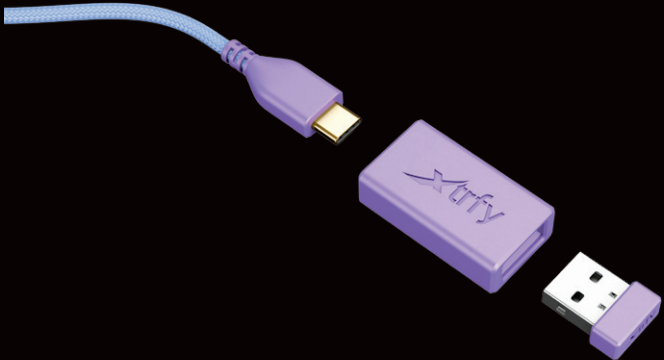

BLACK.

WHITE.

FROSTY MINT.

FROSTY PURPLE.

RETRO.

TECHNISCHE DATEN:

Form: Einzigartige symmetrische Form

Sensor: Optischer Pixart 3395 Gaming-Sensor