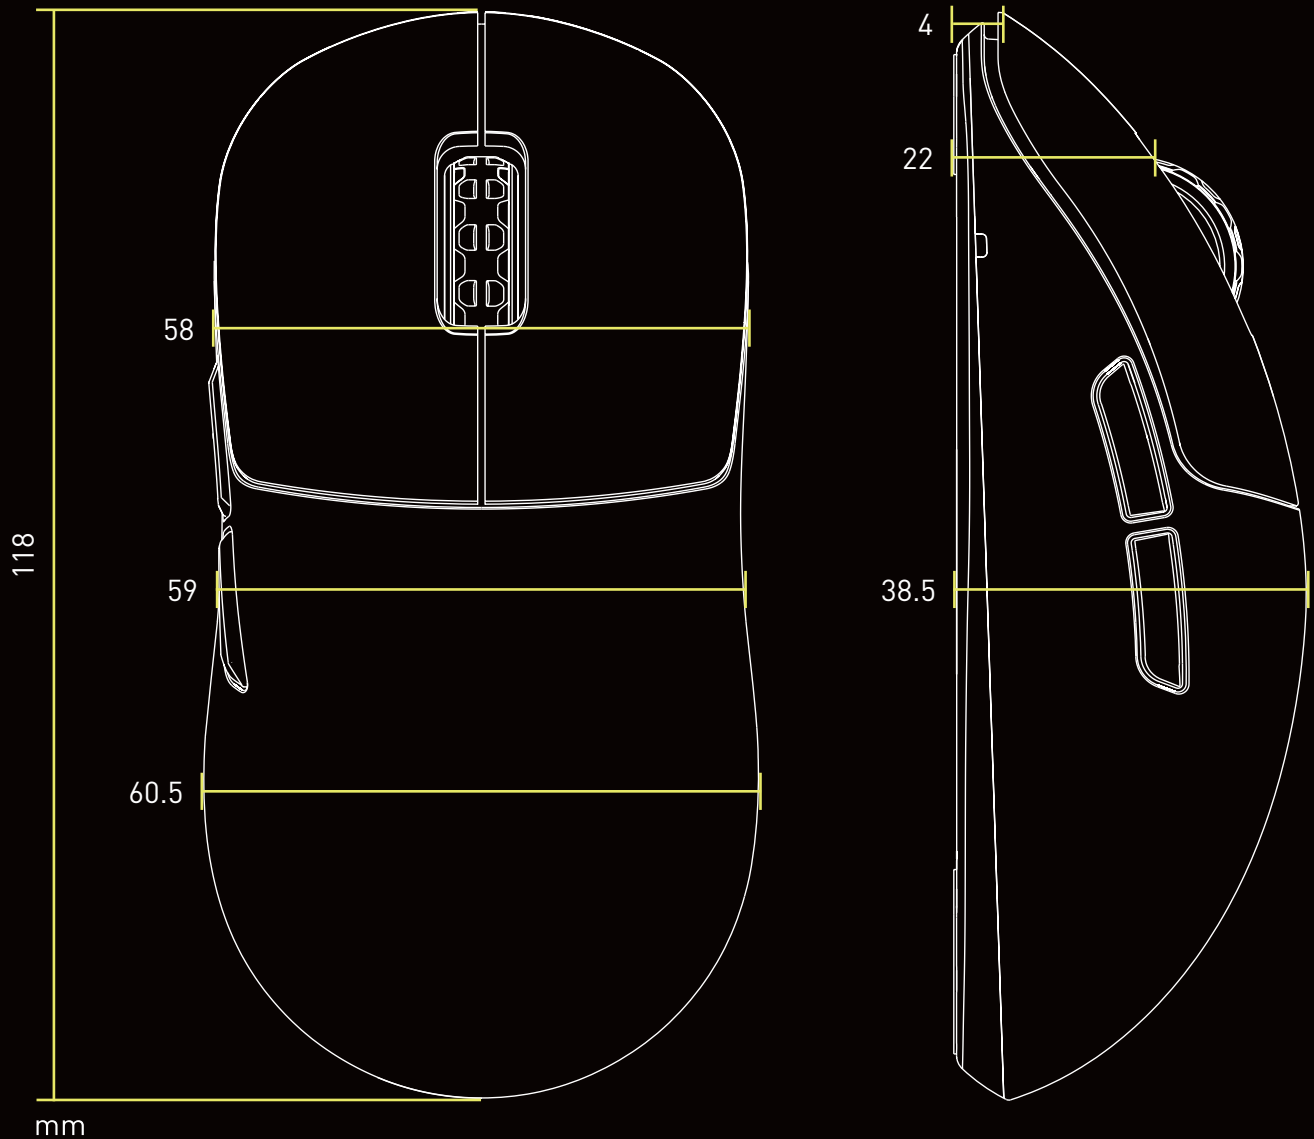

TECHNISCHE DATEN:

Form: Einzigartige symmetrische Form

Sensor: Optischer Pixart 3395 Gaming-Sensor

Gewicht: 55 g

Hauptswitch: Kailh GM 8.0

PTFE Gleitflächen

Oberfläche: Matt, strukturiert

Einstellungen: On-the-fly, keine Software erforderlich

CPI Einstellungen: 400-26 000

Polling rate: 125/500/1000 Hz

Lift-off Distanz: 1 mm / 2 mm

Debounce time: 2/4/8/12 ms

IPS: 650

Maximale Beschleunigung: 50 G

Verbindung: 2,4 GHz drahtlos / USB

Anschluss: USB-A zu USB-C Kabel + Adapter + Dongle

Kabel-Typ: 1,8 m Xtrfy EZcord® Pro

Batterie: 300 mA (bis zu 75 Stunden*)

OS: Win XP/Mac OSX 10.1 oder höher

Garantie EU/US/ASIA: 2/1/1 Jahre

*Abhängig von den Einstellungen und Spielstil