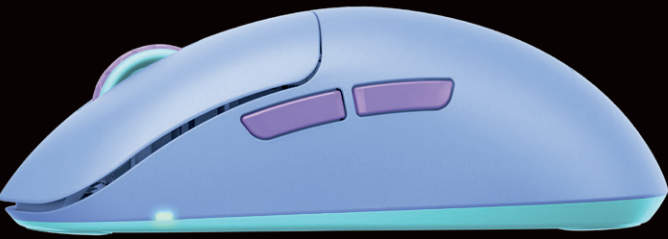

SOLIDES GEHÄUSE. KABELLOS. NUR 55 GRAMM.

Obwohl die M8 kabellos ist, über einen 300-mA-Akku und ein lochfreies Gehäuse verfügt, ist sie die bisher leichteste Maus von Xtrfy. Sorgfältig konstruiert für minimales Gewicht ohne Kompromisse bei der Haltbarkeit.

BLACK.

WHITE.

FROSTY MINT.

FROSTY PURPLE.

RETRO.

TECHNISCHE DATEN:

Form: Einzigartige symmetrische Form

Sensor: Optischer Pixart 3395 Gaming-Sensor

Gewicht: 55 g

Hauptswitch: Kailh GM 8.0

PTFE Gleitflächen

Oberfläche: Matt, strukturiert

Einstellungen: On-the-fly, keine Software erforderlich

CPI Einstellungen: 400-26 000

Polling rate: 125/500/1000 Hz

Lift-off Distanz: 1 mm / 2 mm