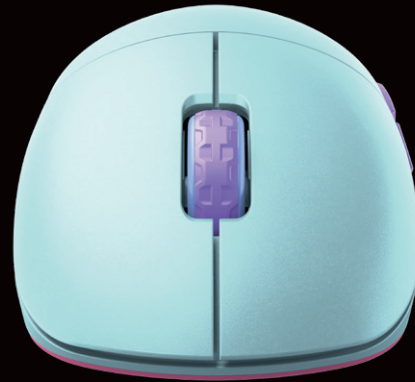

FROSTY MINT.