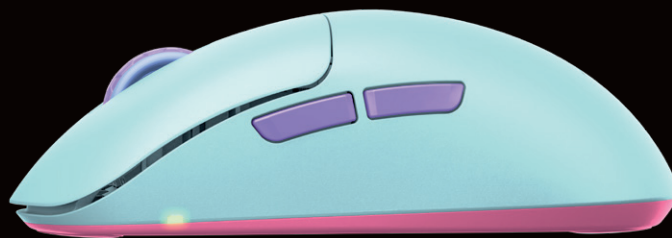

SOLIDES GEHÄUSE. KABELLOS. NUR 55 GRAMM.

Obwohl die M8 kabellos ist, über einen 300-mA-Akku und ein lochfreies Gehäuse verfügt, ist sie die bisher leichteste Maus von Xtrfy. Sorgfältig konstruiert für minimales Gewicht ohne Kompromisse bei der Haltbarkeit.

BLACK.

WHITE.

FROSTY MINT.

FROSTY PURPLE.

RETRO.

TECHNISCHE DATEN:

Form: Einzigartige symmetrische Form

Sensor: Optischer Pixart 3395 Gaming-Sensor