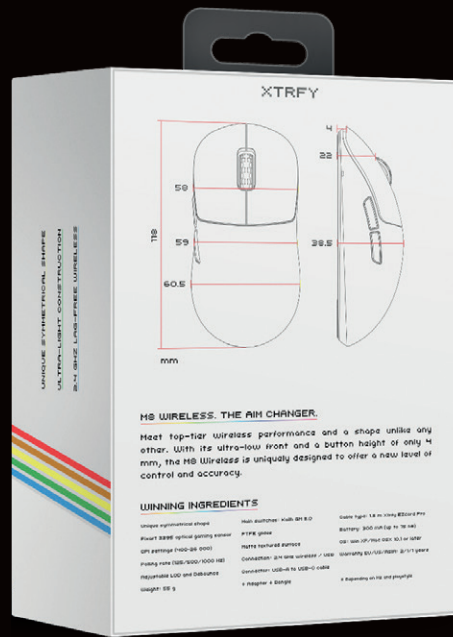

BLACK.

WHITE.

FROSTY MINT.

FROSTY PURPLE.

RETRO.

TECHNISCHE DATEN:

Form: Einzigartige symmetrische Form

Sensor: Optischer Pixart 3395 Gaming-Sensor

Gewicht: 55 g

Hauptswitch: Kailh GM 8.0

PTFE Gleitflächen

Oberfläche: Matt, strukturiert

Einstellungen: On-the-fly, keine Software erforderlich

CPI Einstellungen: 400-26 000

Polling rate: 125/500/1000 Hz

Lift-off Distanz: 1 mm / 2 mm