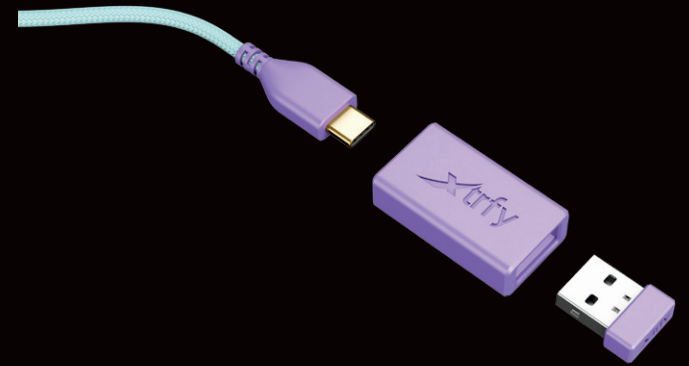

BLACK.

WHITE.

FROSTY MINT.

FROSTY PURPLE.

RETRO.

TECHNISCHE DATEN:

Form: Einzigartige symmetrische Form

Sensor: Optischer Pixart 3395 Gaming-Sensor