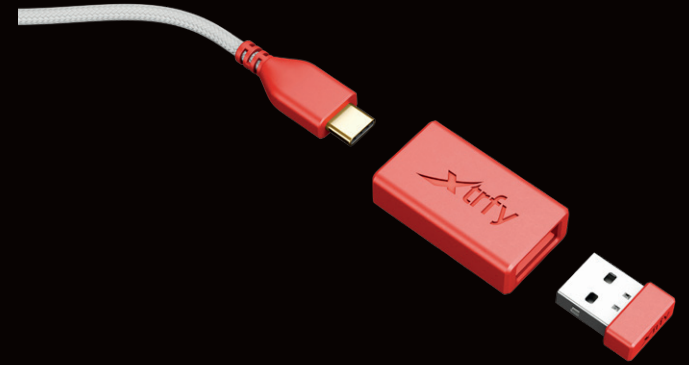

BLACK.

WHITE.

FROSTY MINT.

FROSTY PURPLE.

RETRO.

TECHNISCHE DATEN:

Form: Einzigartige symmetrische Form

Sensor: Optischer Pixart 3395 Gaming-Sensor