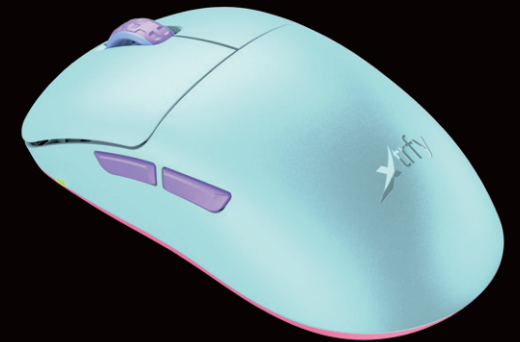

BLACK.

WHITE.

FROSTY MINT.

FROSTY PURPLE.

RETRO.

TECHNISCHE DATEN:

Form: Einzigartige symmetrische Form

Sensor: Optischer Pixart 3395 Gaming-Sensor