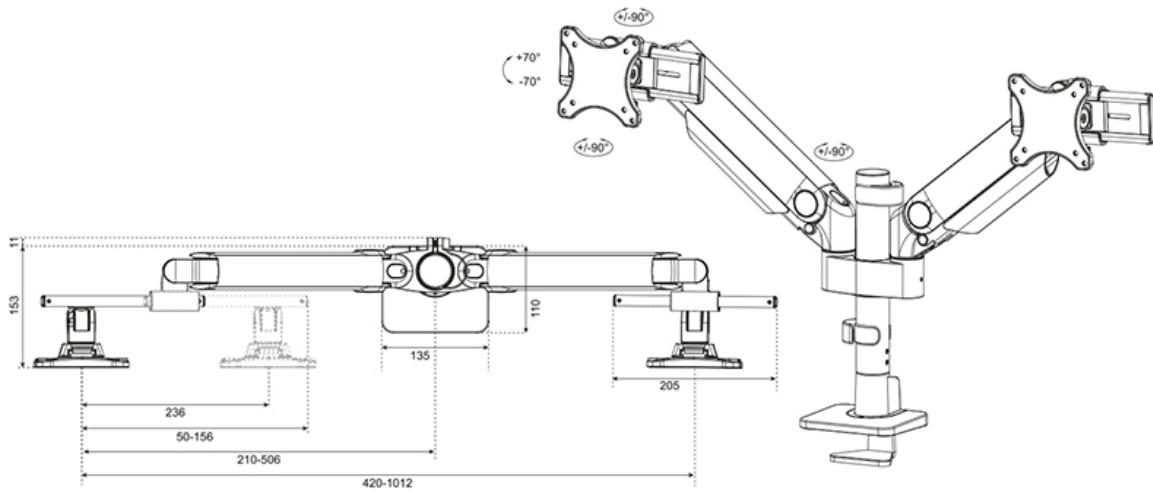

DS65S-950BL2

NEOMOUNTS MONITOR-TISCHHALTERUNG

Neomounts

Measuring unit: mm