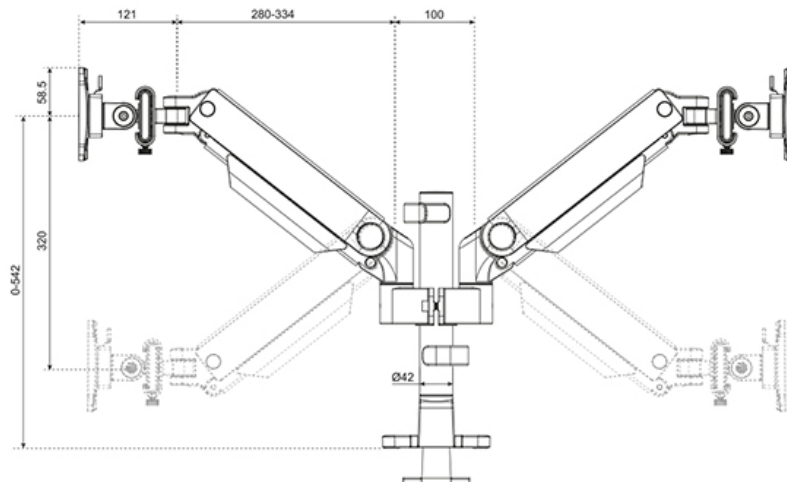

FUNKTIONALITÄT

Typ	Voll beweglich
Höhenverstellung	0-54,2 cm
Weiteneinstellung	100,4 cm
Tiefeneinstellung	12,1-45,5 cm
Neigung (Grad)	+70°, -70°
Schwenkbereich (Grad)	+90°, -90°
Rotation (Grad)	+90°, -90°
Höhe	59,2 cm
Breite	112,9 cm
Tiefe	16,4 cm
Anpassungstyp	Gasfeder

Der NEXT One SL ist eine vollbewegliche Tischhalterung für zwei Flachbildschirme oder Curved Bildschirme bis zu 34" und verfügt über verschiebbare Querstreben, um eine maximale Bildschirmflexibilität zu gewährleisten. Hochformat, Querformat oder beides gleichzeitig - mit dem NEXT One SL ist alles möglich. Der DS65S-950BL2 hat eine maximale Belastbarkeit von bis zu 11 kg (curved 9 kg) pro Bildschirm und ist auch für curved Ultrabreitbildschirme geeignet. Dank der vielseitigen Neige- (140°), Dreh- (180°) und Schwenktechnik (180°) kann die Halterung in jede ergonomische Position gebracht werden. Der NEXT One SL verfügt über eine gasgefederte Höhenverstellung (0-54,2 cm) und Tiefenverstellung (12,1-45,5 cm), um die perfekte Arbeitsposition zu schaffen. Dank der dynamischen Arme kann die Position leicht mit einer Hand eingestellt werden.

Die DS65S-950BL2 verfügt über einen praktischen 180°-Stopp-Mechanismus, der verhindert, dass die Halterung mit der Wand oder der Trennwand in Kontakt kommt, wenn sie in deren Nähe installiert wird. Das clevere Kabelmanagementsystem sorgt für eine geordnete Kabelführung und einen aufgeräumten Arbeitsplatz.

DS65S-950BL2

NEOMOUNTS MONITOR-TISCHHALTERUNG

Neomounts

Measuring unit: mm