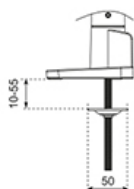

FUNKTIONALITÄT

Typ	Voll beweglich
Höhenverstellung	0-54,2 cm
Weiteneinstellung	100,4 cm
Tiefeneinstellung	12,1-45,5 cm
Neigung (Grad)	+70°, -70°
Schwenkbereich (Grad)	+90°, -90°
Rotation (Grad)	+90°, -90°
Höhe	59,2 cm
Breite	112,9 cm
Tiefe	16,4 cm
Anpassungstyp	Gasfeder

Der NEXT One SL ist eine vollbewegliche Tischhalterung für zwei Flachbildschirme oder Curved Bildschirme bis zu 34" und verfügt über verschiebbare Querstreben, um eine maximale Bildschirmflexibilität zu gewährleisten. Hochformat, Querformat oder beides gleichzeitig - mit dem NEXT One SL ist alles möglich. Der DS65S-950BL2 hat eine maximale Belastbarkeit von bis zu 11 kg (curved 9 kg) pro Bildschirm und ist auch für curved Ultrabreitbildschirme geeignet. Dank der vielseitigen Neige- (140°), Dreh- (180°) und Schwenktechnik (180°) kann die Halterung in jede ergonomische Position gebracht werden. Der NEXT One SL verfügt über eine gasgefederte Höhenverstellung (0-54,2 cm) und Tiefenverstellung (12,1-45,5 cm), um die perfekte Arbeitsposition zu schaffen. Dank der dynamischen Arme kann die Position leicht mit einer Hand eingestellt werden.

Die DS65S-950BL2 verfügt über einen praktischen 180°-Stopp-Mechanismus, der verhindert, dass die Halterung mit der Wand oder der Trennwand in Kontakt kommt, wenn sie in deren Nähe installiert wird. Das clevere Kabelmanagementsystem sorgt für eine geordnete Kabelführung und einen aufgeräumten Arbeitsplatz.

DS65S-950BL2

NEOMOUNTS MONITOR-TISCHHALTERUNG

Neomounts

Measuring unit: mm