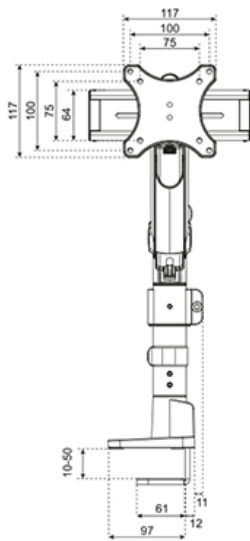

FUNKTIONALITÄT

Typ	Voll beweglich
Höhenverstellung	0-54,2 cm
Weiteneinstellung	100,4 cm
Tiefeneinstellung	12,1-45,5 cm
Neigung (Grad)	+70°, -70°
Schwenkbereich (Grad)	+90°, -90°
Rotation (Grad)	+90°, -90°
Höhe	59,2 cm
Breite	112,9 cm
Tiefe	16,4 cm
Anpassungstyp	Gasfeder

Der NEXT One SL ist eine vollbewegliche Tischhalterung für zwei Flachbildschirme oder Curved Bildschirme bis zu 34" und verfügt über verschiebbare Querstreben, um eine maximale Bildschirmflexibilität zu gewährleisten. Hochformat, Querformat oder beides gleichzeitig - mit dem NEXT One SL ist alles möglich. Der DS65S-950BL2 hat eine maximale Belastbarkeit von bis zu 11 kg (curved 9 kg) pro Bildschirm und ist auch für curved Ultrabreitbildschirme geeignet. Dank der vielseitigen Neige- (140°), Dreh- (180°) und Schwenktechnik (180°) kann die Halterung in jede ergonomische Position gebracht werden. Der NEXT One SL verfügt über eine gasgefederte Höhenverstellung (0-54,2 cm) und Tiefenverstellung (12,1-45,5 cm), um die perfekte Arbeitsposition zu schaffen. Dank der dynamischen Arme kann die Position leicht mit einer Hand eingestellt werden.

Die DS65S-950BL2 verfügt über einen praktischen 180°-Stopp-Mechanismus, der verhindert, dass die Halterung mit der Wand oder der Trennwand in Kontakt kommt, wenn sie in deren Nähe installiert wird. Das clevere Kabelmanagementsystem sorgt für eine geordnete Kabelführung und einen aufgeräumten Arbeitsplatz.

DS65S-950BL2

NEOMOUNTS MONITOR-TISCHHALTERUNG

Neomounts

Measuring unit: mm