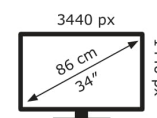

ASUS

PA348CGV

33 kWh/1000h

2019/2013

Technische Daten PA348CGV

Bildschirm	
Bildschirmdiagonale:	86,4 cm (34 Zoll)
Bildschirmauflösung:	3440 x 1440 Pixel
Natives Seitenverhältnis:	21:9
Touchscreen:	Nein
HD-Typ:	UltraWide Quad HD
Panel-Typ:	IPS
Bildschirmform:	Flach
Kontrastverhältnis:	1000:1
Maximale Bildwiederholrate:	120 Hz
Anzahl der Farben des Displays:	1,073 Milliarden Farben
Typ der Hintergrundbeleuchtung:	LED
Helligkeit (peak):	400 cd/m ²
Helligkeit (typisch):	350 cd/m ²
Reaktionszeit:	2 ms
Display-Oberfläche:	Matt
Bildwinkel, horizontal:	178°
Bildwinkel, vertikal:	178°
Pixel Abstand:	0,2325 x 0,2325 mm
Pixeldichte:	110 ppi
Horizontaler Scanbereich:	185 – 185 kHz
Vertikaler Scanbereich:	48 – 120 Hz
Sichtbare Größe (horizontal):	80 cm
Sichtbare Größe (vertikal):	33,5 cm
Digital horizontale Frequenz:	30 – 151 kHz
Digital vertikale Frequenz:	30 – 100 Hz
High Dynamic Range Video (HDR) Unterstützung:	Ja
Technologie mit hohem Dynamikbereich (HDR):	High Dynamic Range 10 (HDR10)
RGB-Farbraum:	DCI-P3
Farbskala:	98%
sRGB Abdeckung (klassisch):	100%

Gewicht und Abmessungen

Gerätebreite (inkl. Fuß):	817,6 mm
Gerätetiefe (inkl. Fuß):	245 mm
Gerätehöhe (inkl. Fuß):	568,9 mm
Gewicht (mit Ständer):	12,2 kg
Breite (ohne Standfuß):	81,8 cm
Tiefe (ohne Standfuß):	6,89 cm
Höhe (ohne Standfuß):	36,8 cm
Gewicht (ohne Ständer):	7,8 kg