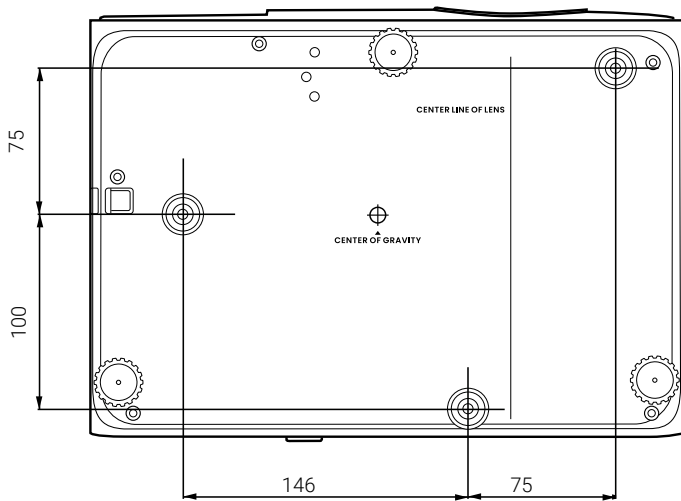

## DIMENSIONS

Unit: mm

## PROJECTION DIMENSIONS

## DISTANCE CHART

Screen Size				Projection Distance (mm)			Offset (mm)
Diagonal		H (mm)	W (mm)	Min distance (with max zoom)	Average	Max distance (with min zoom)	
Inch	mm						
30	762	404	646	782	898	1014	10
40	1016	538	862	1042	1198	1353	13
50	1270	673	1077	1303	1497	1691	17
60	1524	808	1292	1564	1796	2029	20
70	1778	942	1508	1824	2096	2367	24
80	2032	1077	1723	2085	2395	2705	27
90	2286	1212	1939	2346	2695	3043	30
100	2540	1346	2154	2606	2994	3382	34
110	2794	1481	2369	2867	3293	3720	37
115	2921	1548	2477	2997	3443	3889	39
120	3048	1615	2585	3127	3593	4058	40
130	3302	1750	2800	3388	3892	4396	44
140	3556	1885	3015	3649	4192	4734	47
150	3810	2019	3231	3909	4491	5072	50
160	4064	2154	3446	4170	4790	5411	54
170	4318	2289	3662	4431	5090	5749	57
180	4572	2423	3877	4691	5389	6087	61
190	4826	2558	4092	4952	5688	6425	64
200	5080	2692	4308	5212	5988	6763	67
210	5334	2827	4523	5473	6287	7101	71
220	5588	2962	4739	5734	6587	7440	74
230	5842	3096	4954	5994	6886	7778	77
240	6096	3231	5169	6255	7185	8116	81
250	6350	3365	5385	6516	7485	8454	84
260	6604	3500	5600	6776	7784	8792	88
270	6858	3635	5816	7037	8084	9130	91
280	7112	3769	6031	7297	8383	9469	94
290	7366	3904	6246	7558	8682	9807	98
300	7620	4039	6462	7819	8982	10145	101

## CEILING / WALL MOUNT CHART

Ceiling/Wall mount screw: M4  
(Max L = 25 mm; Min L = 20 mm)

Unit: mm

[benq.eu/en-eu/business/projector.html](https://benq.eu/en-eu/business/projector.html)

**BenQ**

© 2024 BenQ Corp. Specifications may vary by region, please visit your local stores for details. Actual product's features and specifications are subject to change without notice. This material may include corporate names and trademarks of third parties which are the properties of the third parties respectively.